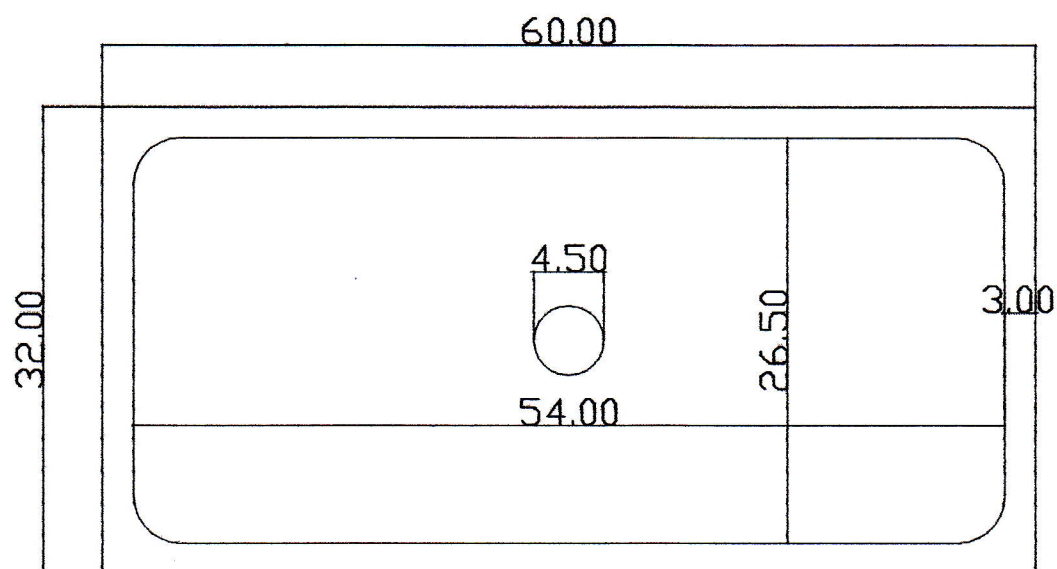

VASCA CIRCE codice AA 02 99 M  
VASCA CIRCE codice AA 02 99 MRF  
VASCA CIRCE codice AA 02 99 GC  
VASCA CIRCE codice AA 02 99 NA

### scheda tecnica

NB le dimensioni possono avere  
una tolleranza del 5%