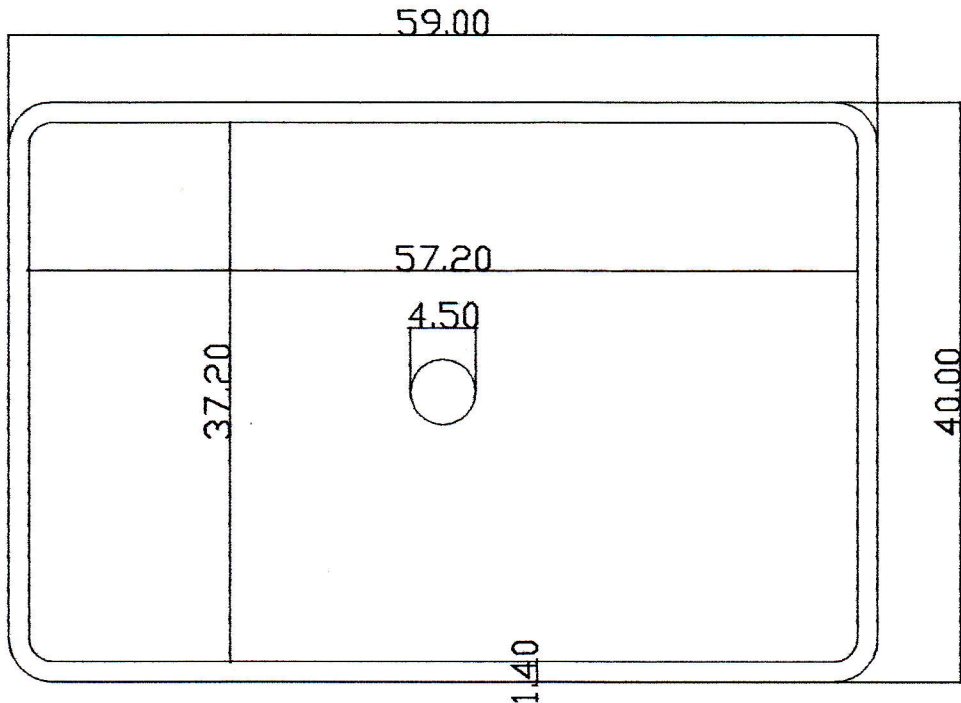

# VASCA CASSINO JUNIOR

codice AA 02 97 M marmo bianco mat

codice AA 02 97 NA nero africa

codice AA 02 97 MRF crema marfil

NB le dimensioni possono avere una tolleranza del 5%