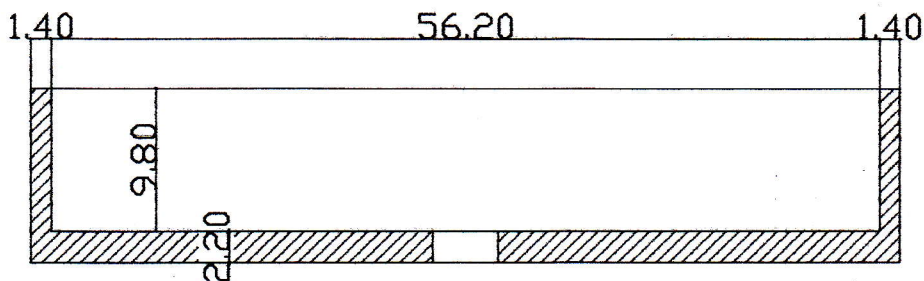

# VASCA CASSINO JUNIOR

codice AA 02 97 M marmo bianco mat

codice AA 02 97 NA nero africa

codice AA 02 97 MRF crema marfil

NB le dimensioni possono avere una tolleranza del 5%