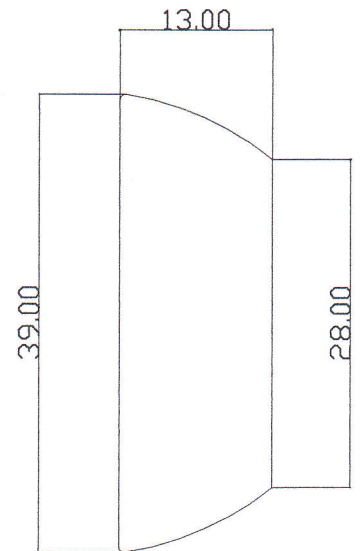

VASCA BERMUDA codice AA 02 105 MRM UW

VASCA BERMUDA codice AA 02 105 MRF

VASCA BERMUDA codice AA 02 105 GC

VASCA BERMUDA codice AA 02 105 NA

scheda tecnica