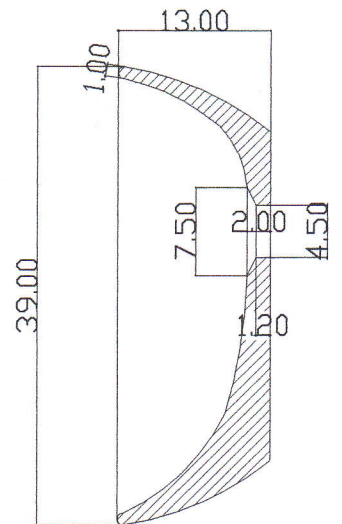

VASCA BERMUDA codice AA 02 105 MRM UW

VASCA BERMUDA codice AA 02 105 MRF

VASCA BERMUDA codice AA 02 105 GC

VASCA BERMUDA codice AA 02 105 NA

scheda tecnica