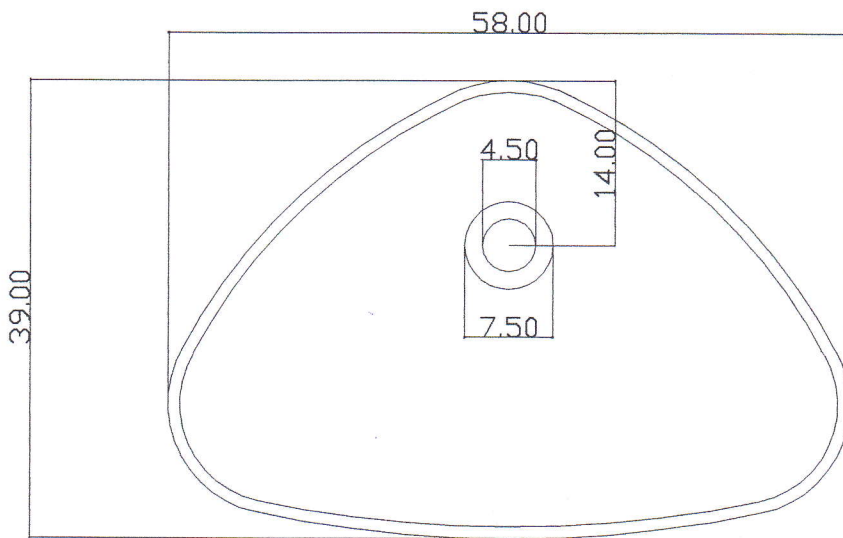

VASCA BERMUDA codice AA 02 105 MRM UW

VASCA BERMUDA codice AA 02 105 MRF

VASCA BERMUDA codice AA 02 105 GC

VASCA BERMUDA codice AA 02 105 NA

scheda tecnica