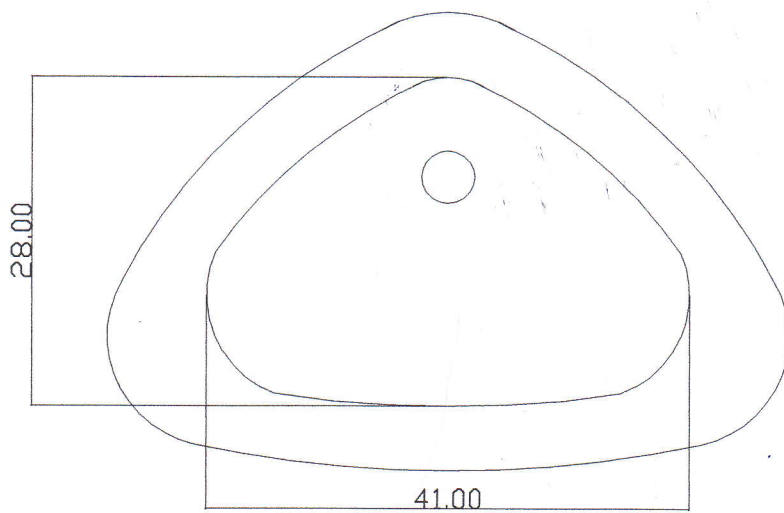

VASCA BERMUDA codice AA 02 105 MRM UW

VASCA BERMUDA codice AA 02 105 MRF

VASCA BERMUDA codice AA 02 105 GC

VASCA BERMUDA codice AA 02 105 NA

scheda tecnica