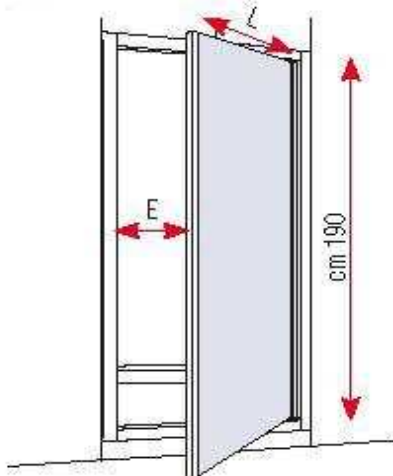

# KASAI Porta Girevole

**IPERCERAMICA**  
PAVIMENTI & RIVESTIMENTI

Piatti doccia:  
**tutti i piatti doccia con  
misure comprese nelle  
combinazioni della porta**

## PORTA DOCCIA "A BATTENTE" GIREVOLE

- Profili alluminio anodizzato verniciato **Bianco RAL 9010** o **Cromo**
- Lastra cristallo temperato: **Trasparente** o **Serigrafato** spessore **6 mm**.

## CARATTERISTICHE TECNICHE

- **Estensibile di 6 cm.** mediante profili di fissaggio a muro
- Reversibile
- Chiusura magnetica sul profilo verticale
- Abbinabile al lato **FISSO KASAI** per la formazione di cabine ad "**L**" o ad "**U**"
- Altezza 190 cm
- Produzione **Made in Italy**

## Rif. MODELLI DI SERIE

- 1** - Kasai girevole 65 regolabile da cm 62 a 68 - spazio di entrata (**E**) da cm 50
- 2** - Kasai girevole 70 regolabile da cm 68 a 74 - spazio di entrata (**E**) da cm 56
- 3** - Kasai girevole 75 regolabile da cm 74 a 80 - spazio di entrata (**E**) da cm 62
- 4** - Kasai girevole 85 regolabile da cm 80 a 86 - spazio di entrata (**E**) da cm 68
- 5** - Kasai girevole 90 regolabile da cm 86 a 92 - spazio di entrata (**E**) da cm 74