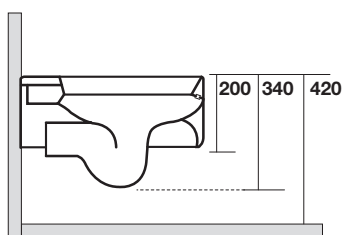

Art. 16185

FLO Vaso sospeso

FLO Wall hung wc

Peso weight 23,00 kg
23,00 kg

Scarico acqua Drain 6 lt o 4.5 lt / 3lt
6 lt or 4.5 lt / 3lt

installazione dal basso
mediante fissaggi in
dotazione alle staffe standard
(non incluse col sanitario)