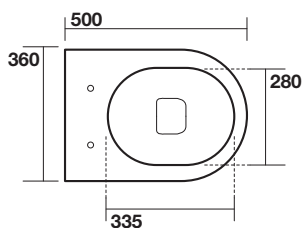

Art. 16185

FLO Vaso sospeso

FLO Wall hung wc

Peso weight 23,00 kg
23,00 kg

Scarico acqua Drain 6 lt o 4.5 lt / 3lt
6 lt or 4.5 lt / 3lt

installazione dal basso
mediante fissaggi in
dotazione alle staffe standard
(non incluse col sanitario)