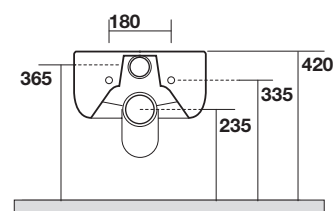

Art. 16185

FLO Vaso sospeso

FLO Wall hung wc

Peso weight 23,00 kg
23,00 kg

Scarico acqua Drain 6 lt o 4.5 lt / 3lt
6 lt or 4.5 lt / 3lt

installazione dal basso
mediante fissaggi in
dotazione alle staffe standard
(non incluse col sanitario)