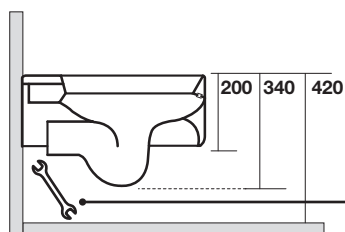

Art. 16185

FLO Vaso sospeso

FLO Wall hung wc

Peso weight 23,00 kg
23,00 kg

Scarico acqua Drain 6 lt o 4.5 lt / 3lt
6 lt or 4.5 lt / 3lt

installazione dal basso
mediante fissaggi in
dotazione alle staffe standard
(non incluse col sanitario)