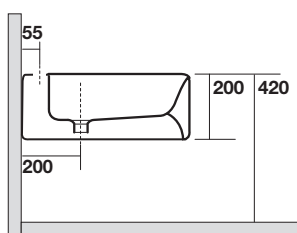

Art. 16186

FLO Bidet sospeso

FLO Wall hung bidet

Peso 16,00 kg
weight 16,00 kg

installazione dal basso
mediante fissaggi in
dotazione alle staffe standard
(non incluse col sanitario)