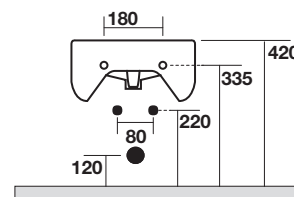

Art. 16186

FLO Bidet sospeso

FLO Wall hung bidet

Peso 16,00 kg
weight 16,00 kg

installazione dal basso
mediante fissaggi in
dotazione alle staffe standard
(non incluse col sanitario)