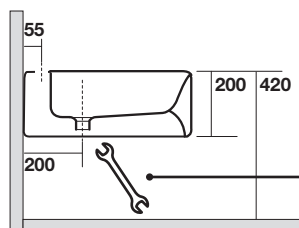

Art. 16186

FLO Bidet sospeso

FLO Wall hung bidet

Peso 16,00 kg
weight 16,00 kg

installazione dal basso
mediante fissaggi in
dotazione alle staffe standard
(non incluse col sanitario)