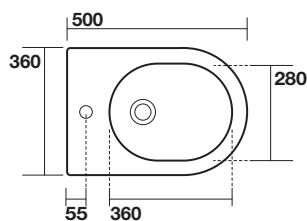

Art. 16186

FLO Bidet sospeso

FLO Wall hung bidet

Peso 16,00 kg
weight 16,00 kg

installazione dal basso
mediante fissaggi in
dotazione alle staffe standard
(non incluse col sanitario)