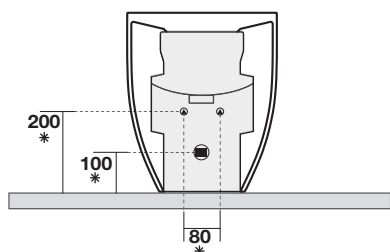

FLO MATT

16188

KERASAN

IPERCERAMICA
PAVIMENTI • RIVESTIMENTI • ARREDO BAGNO

Flo bidet monoforo cm 56
One hole bidet cm 56

Peso weight 29,00 kg
29,00 kg

* misure consigliate per nuovi impianti
Recommended measures for new plumbing

* spazio a disposizione per impianti idraulici esistenti
available space for existing plumbing