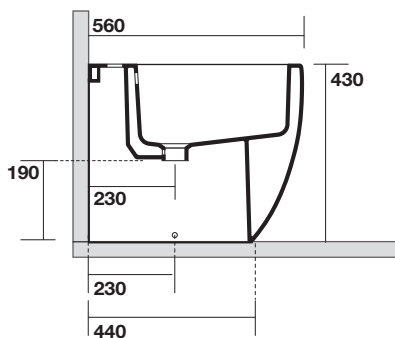

FLO MATT

16188

KERASAN

IPERCERAMICA
PAVIMENTI • RIVESTIMENTI • ARREDO BAGNO

Flo bidet monoforo cm 56
One hole bidet cm 56

Peso weight 29,00 kg
29,00 kg

* misure consigliate per nuovi impianti
Recommended measures for new plumbing

* spazio a disposizione per impianti idraulici esistenti
available space for existing plumbing