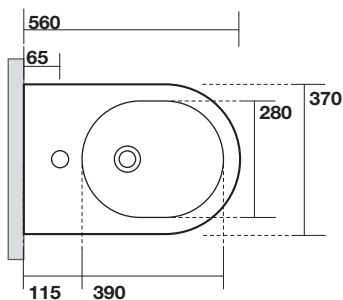

FLO MATT

16188

KERASAN

IPERCERAMICA
PAVIMENTI • RIVESTIMENTI • ARREDO BAGNO

Flo bidet monoforo cm 56
One hole bidet cm 56

Peso weight 29,00 kg
29,00 kg

* misure consigliate per nuovi impianti
Recommended measures for new plumbing