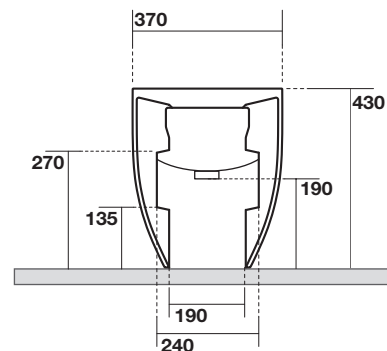

FLO MATT

16188

KERASAN

IPERCERAMICA
PAVIMENTI • RIVESTIMENTI • ARREDO BAGNO

Flo bidet monoforo cm 56
One hole bidet cm 56

Peso weight 29,00 kg
29,00 kg

* misure consigliate per nuovi impianti
Recommended measures for new plumbing

* spazio a disposizione per impianti idraulici esistenti
available space for existing plumbing