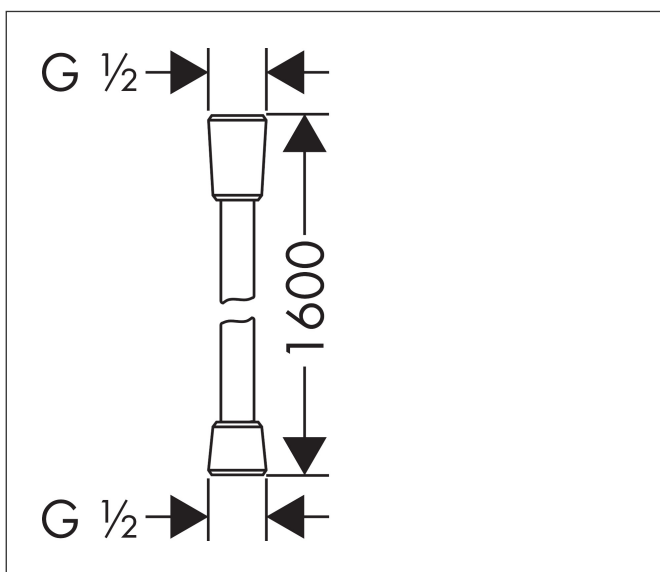

AXOR

hansgrohe

Brand hansgrohe
Descrizione articolo **Isiflex** Flessibile doccia 160 cm
N° articolo 28276140
Superficie bronzo satinato
Posizione 1

Immagine prodotto

Caratteristiche

- flessibile doccia di qualità
- lunghezza flessibile: 1,60 m
- dado conico lato doccia con cuscinetto per evitare la torsione del flessibile
- flessibile con memoria di forma
- dado cilindrico su entrambi i lati: dado conico su entrambi i lati
- raccordo filettato: G 1/2

Disegno tecnico

Tecnologia