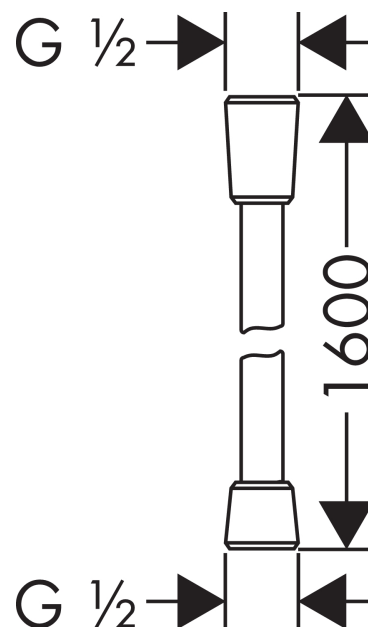

Flessibile Isiflex da 1,60 m

Finiture : cromo Cod.art. : 28276000

Descrizione

Caratteristiche

- lunghezza flessibile: 1,60 m
- dado conico lato doccia con cuscinetto per evitare la torsione del flessibile
- flessibile con memoria di forma
- SVGW 0403-4797
- DVGW DW-6518CQ0363
- ACS 13 ACC LY 291, valide jusqu'au 09.08.2018
- NF-375-M1-16/2
- Kiwa UK 1501704
- Kiwa K13366_Shower hoses

Certificati

kiwa

Immagine prodotto

Disegno in scala

Flessibile Isiflex da 1,60 m
Finiture : **cromo** Cod.art. : **28276000**

Disegno esploso

Anno di produzione: >12/00

Flessibile Isiflex da 1,60 m
Finiture : **cromo** Cod.art. : **28276000**

Lista delle parti di ricambio

Anno di produzione: >12/00

Pos.	Descrizione	Cod.art.	CP	C
1	guarnizione	98058000	-	1