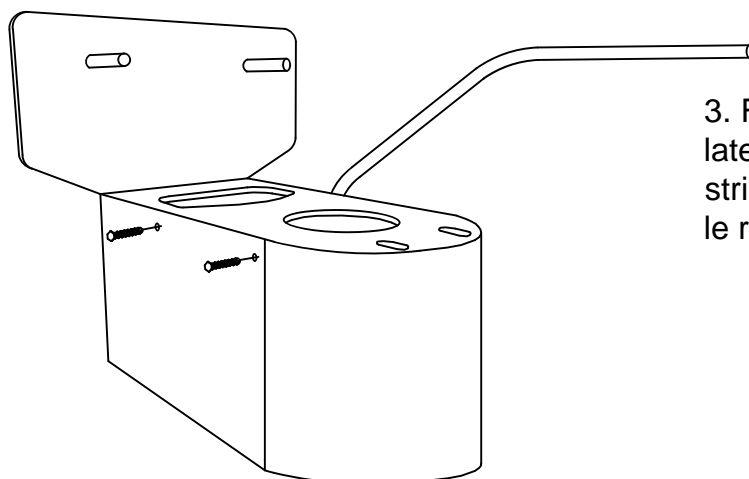

3. Fissare il carter alle alette laterali inserendo le viti e stringere il tutto con le rondelle e i dadi forniti.