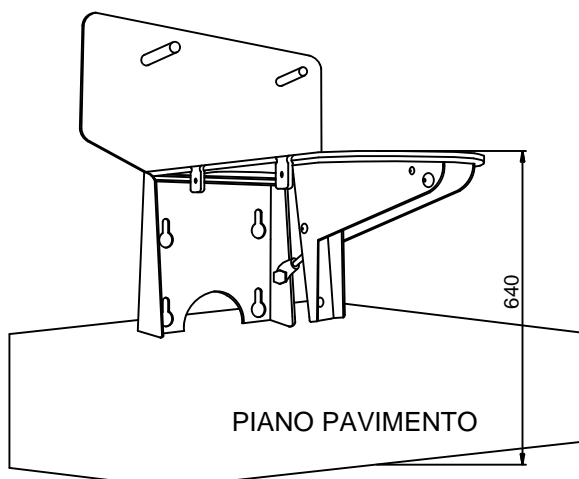

## Scheda di montaggio

Rev. 01 del 21/06/2013

Codice : 09MECP

Nome : MENSOLA PNEUMATICA

Tipologia : Mensola lavabo evolution

1. Mettere la piastra in bolla e per ottenere la distanza di 800 mm come indicato per i portatori di handicap, dal D.M. 236 art. 8.1.6, posizionare la piastra su cui si andrà ad appoggiare il lavabo a 640 mm dal pavimento.

2. Fissare la piastra al muro utilizzando i 4 tasselli in dotazione forando la parete con una punta da 10 mm.

3. Fissare il carter alle alette laterali inserendo le viti e stringere il tutto con le rondelle e i dadi forniti.