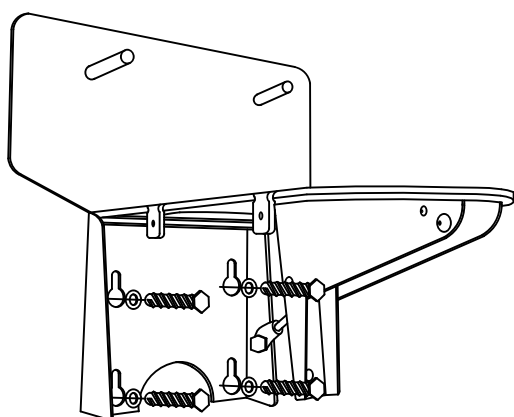

## Scheda di montaggio

Rev. 01 del 21/06/2013

Codice : 09MECP

Nome : MENSOLA PNEUMATICA

Tipologia : Mensola lavabo evolution

1. Mettere la piastra in bolla e per ottenere la distanza di 800 mm come indicato per i portatori di handicap, dal D.M. 236 art. 8.1.6, posizionare la piastra su cui si andrà ad appoggiare il lavabo a 640 mm dal pavimento.

2. Fissare la piastra al muro utilizzando i 4 tasselli in dotazione forando la parete con una punta da 10 mm.

3. Fissare il carter alle alette laterali inserendo le viti e stringere il tutto con le rondelle e i dadi forniti.