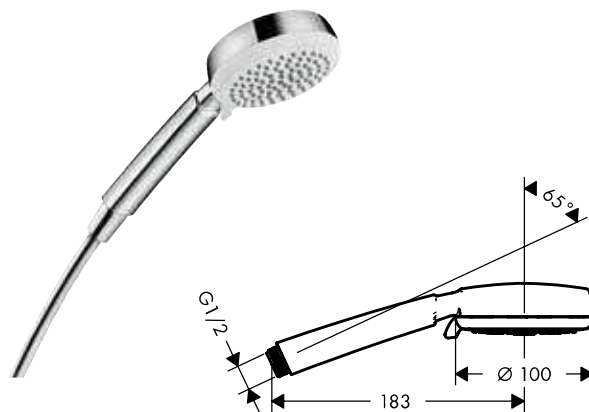

Doccetta MySelect S Vario in blister

- dimensione: 110 mm
- pulsante Select per deviazione
- tipo di getto: Rain, IntenseRain, Turbo Rain
- portata: 16 l/min
- filtro lavabile
- raccordo filettato G 1/2
- adatto per caldaie istantanee

bianco/cromo 14858 26637402

Doccetta MyClub Vario in blister

- dimensione: 100 mm
- getto regolabile tramite levetta selettiva
- tipo di getto: Rain, getto normale, getto shampoo, getto massaggiante
- portata: 18 l/min
- filtro lavabile
- raccordo filettato G 1/2
- adatto per caldaie istantanee

bianco/cromo 14863 26682402

Set Porter MyClub Mono Ecosmart in blister

- tipo di getto: Rain
- dimensione: 100 mm
- senza snodo girevole
- portata: 7 l/min
- supporto parete cromato in plastica

bianco/cromo 14864 26768402