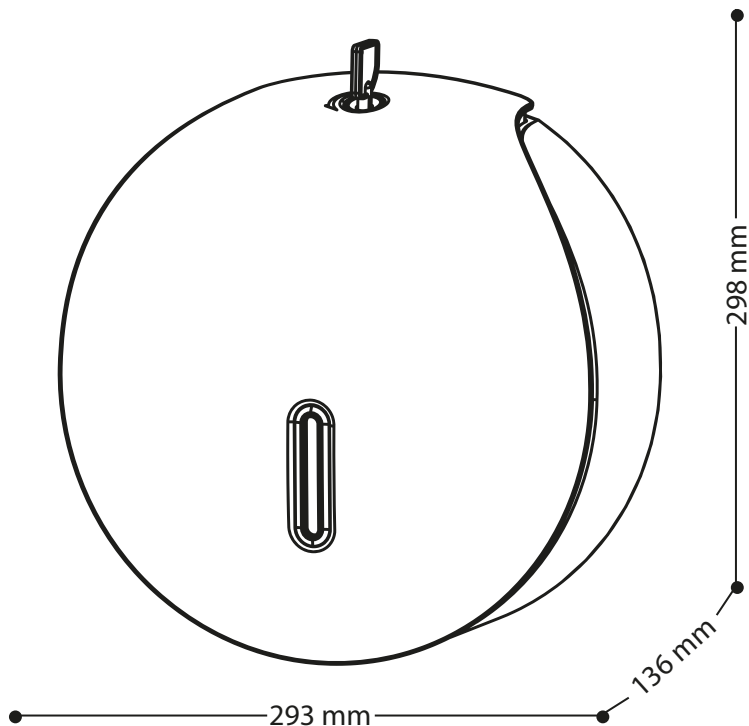

ART. 62558

DELUXE DISPENSER CARTA IGENICA BIANCO / GRIGIO

**Misure in mm*

CARATTERISTICHE TECNICHE

Materiale: ABS

Finitura: bianco/grigio

Apertura: con chiave

Accessori: viti di fissaggio, chiave per apertura sportello