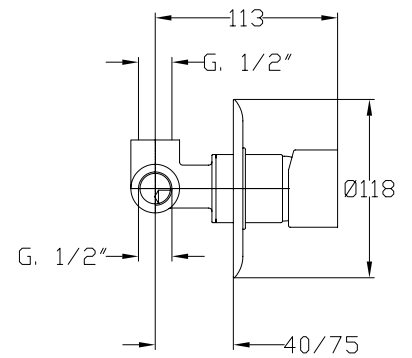

Cod. Iperceramica: 20846

Miscelatore monocomando esterno doccia con attacco inferiore 1/2".

Single lever shower mixer 1/2" lower connection.

RIC00831

Finitura - Finishing:
Cromo - Chrome

Cod. Fornitore: DALICR001003
 Cod. Iperceramica: 20847

Miscelatore monocomando incasso doccia 1/2"-1/2\".

Built-in single control mixer for shower 1/2"-1/2\".

RIC00831

Finitura - Finishing:
 Cromo - Chrome

Cod. Fornitore: DALICR006003
 Cod. Iperceramica: 20845