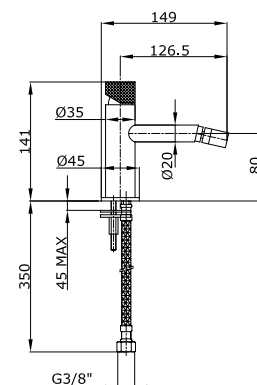

DALILA

Cod. Fornitore: DALICRO02003

Cod. Iperceramica: 20842

Miscelatore monocomando lavabo senza scarico

Single-control mixer without pop-up waste

RIC00830

Finitura - Finishing:
Cromo - Chrome

Cod. Fornitore: DALICRO03003

Cod. Iperceramica: 20843

Miscelatore monocomando bidet senza scarico

Single-control bidet without pop-up waste

RIC00830

Finitura - Finishing:
Cromo - Chrome

Cod. Fornitore: DALICRO05003

Cod. Iperceramica: 20846

Miscelatore monocomando esterno doccia con attacco inferiore 1/2".

Single lever shower mixer 1/2" lower connection.

RIC00831

Finitura - Finishing:
Cromo - Chrome