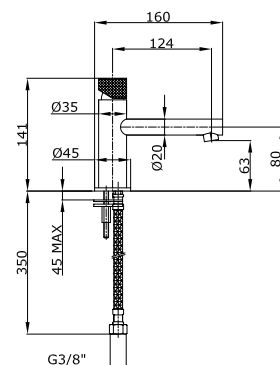

DALILA

Cod. Fornitore: DALICRO02003

Cod. Iperceramica: 20842

Miscelatore monocomando lavabo senza scarico

Single-control mixer without pop-up waste

RIC00830

Finitura - Finishing:
Cromo - Chrome

Cod. Fornitore: DALICRO03003

Cod. Iperceramica: 20843

Miscelatore monocomando bidet senza scarico

Single-control bidet without pop-up waste

RIC00830

Finitura - Finishing:
Cromo - Chrome

Cod. Fornitore: DALICRO05003

Cod. Iperceramica: 20846

Miscelatore monocomando esterno doccia con attacco inferiore 1/2".

Single lever shower mixer 1/2" lower connection.

RIC00831

Finitura - Finishing:
Cromo - Chrome