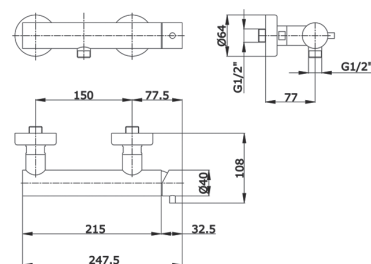

Cod. Iperceramica: 20846

Miscelatore monocomando esterno doccia con attacco inferiore 1/2".

Single lever shower mixer 1/2" lower connection.

RIC00831

Finitura - Finishing:
Cromo - Chrome

Cod. Fornitore: DALICR001003
 Cod. Iperceramica: 20847

Miscelatore monocomando incasso doccia 1/2"-1/2\".

Built-in single control mixer for shower 1/2"-1/2\".

RIC00831

Finitura - Finishing:
 Cromo - Chrome

Cod. Fornitore: DALICR006003
 Cod. Iperceramica: 20845