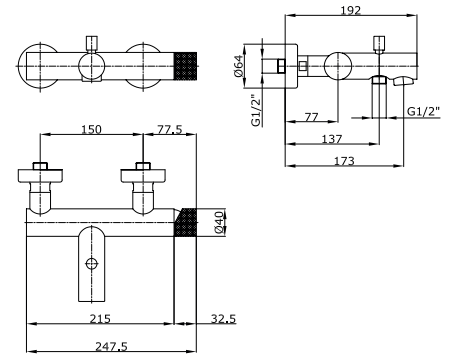

Cod. Fornitore: DALICR001003
Cod. Iperceramica: 20847

Miscelatore monocomando esterno vasca con deviatore automatico e kit doccia.

Single lever bathtub mixer with automatic diverter and shower kit.

RIC00831

Finitura - Finishing:
Cromo - Chrome

Cod. Fornitore: DALICR004003
Cod. Iperceramica: 20844

Miscelatore monocomando incasso doccia 1/2"-1/2\".

Built-in single control mixer for shower 1/2"-1/2\".

RIC00831

Finitura - Finishing:
Cromo - Chrome

Cod. Fornitore: DALICR006003
Cod. Iperceramica: 20845

Miscelatore monocomando incasso doccia con deviatore.

Built-in single control mixer for shower with diverter.

RIC00831

Finitura - Finishing:
Cromo - Chrome