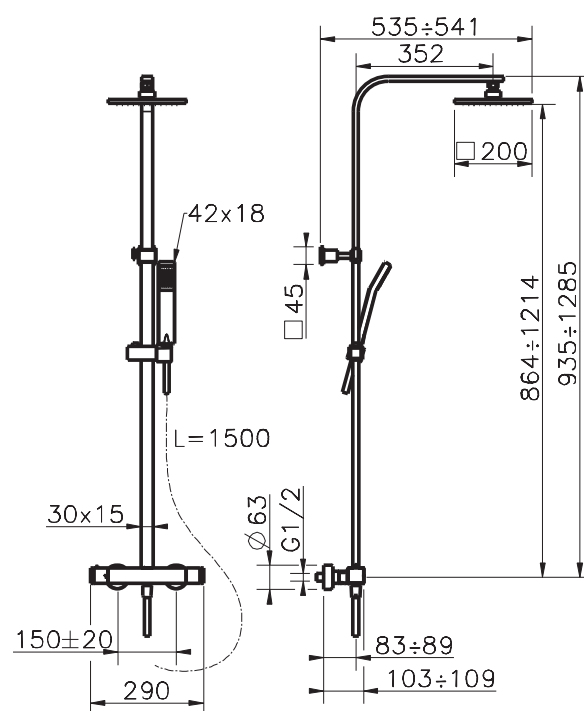

COLUMNS

COLONNA DOCCIA JASMINE

Cod. Aquamat
DDC8621021

Cod. Iperceramica
9163

Colonna doccia termostatica 2 funzioni
miscelatore termostatico esterno
deviastop 2 uscite
colonna doccia telescopica 925-1285 mm
con supporto scorrevole
soffione quadrato 200x200 mm
doccetta Quad Easy-Clean
flessibile Standard 150 cm

CARTUCCIA TERMOSTATICA

Cod. Aquamat
22.04.AR

Cod. Iperceramica
9600