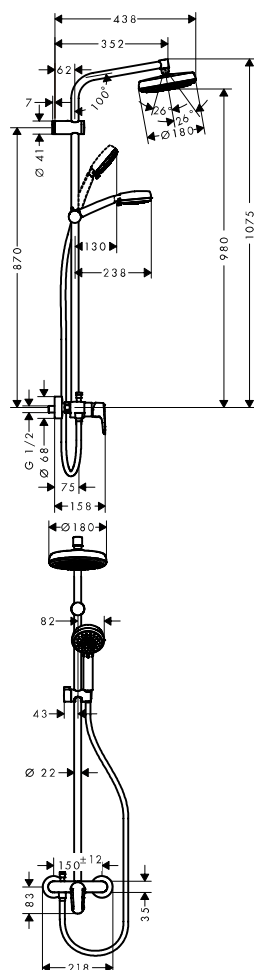

Colonne

Finitura BayKer Hansgrohe

**MyClub 180 Showerpipe termostatica**

- soffione doccia Crometta 160
- dimensione: 180 mm
- soffione con inclinazione regolabile
- tipo di getto: Rain
- portata getto Rain (a 3 bar): 17 l/min
- lunghezza braccio doccia: 350 mm
- blocco di sicurezza a 40° C
- limitatore dell'acqua calda regolabile
- comando utenze mediante maniglia
- tipo di montaggio: installazione esterna
- dimensione raccordo DN15
- raccordo filettato G 1/2
- interasse 150 mm ± 12 mm
- supporto doccetta regolabile in altezza
- dotazione: modulo distanziale (grigio)

**costituito da**

- Flessibile Isiflex da 1,60 m

bianco/cromo 14867

26735400

**MyClub 180 Showerpipe monocomando**

- limitatore dell'acqua calda regolabile
- soffione doccia Crometta 160
- dimensione: 160 mm
- doccetta regolabile con angolo
- tipo di getto: Rain
- portata getto Rain (a 3 bar): 16 l/min
- lunghezza braccio doccia: 350 mm
- supporto doccetta regolabile in altezza
- tipo di montaggio: installazione esterna
- dimensione raccordo DN15
- raccordo filettato G 1/2
- interasse 150 mm ± 12 mm
- cartuccia ceramica
- limitatore della temperatura regolabile

bianco/cromo 14866

26739400