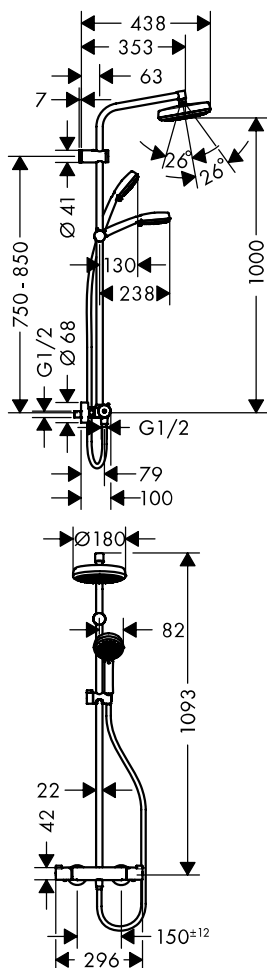

Colonne

Finitura BayKer Hansgrohe

**MyClub 180 Showerpipe termostatica**

- soffione doccia Crometta 160
- dimensione: 180 mm
- soffione con inclinazione regolabile
- tipo di getto: Rain
- portata getto Rain (a 3 bar): 17 l/min
- lunghezza braccio doccia: 350 mm
- blocco di sicurezza a 40° C
- limitatore dell'acqua calda regolabile
- comando utenze mediante maniglia
- tipo di montaggio: installazione esterna
- dimensione raccordo DN15
- raccordo filettato G 1/2
- interasse 150 mm ± 12 mm
- supporto doccetta regolabile in altezza
- dotazione: modulo distanziale (grigio)

**costituito da**

- Flessibile Isiflex da 1,60 m

bianco/cromo 14867

26735400

**MyClub 180 Showerpipe monocomando**

- limitatore dell'acqua calda regolabile
- soffione doccia Crometta 160
- dimensione: 160 mm
- doccetta regolabile con angolo
- tipo di getto: Rain
- portata getto Rain (a 3 bar): 16 l/min
- lunghezza braccio doccia: 350 mm
- supporto doccetta regolabile in altezza
- tipo di montaggio: installazione esterna
- dimensione raccordo DN15
- raccordo filettato G 1/2
- interasse 150 mm ± 12 mm
- cartuccia ceramica
- limitatore della temperatura regolabile

bianco/cromo 14866

26739400