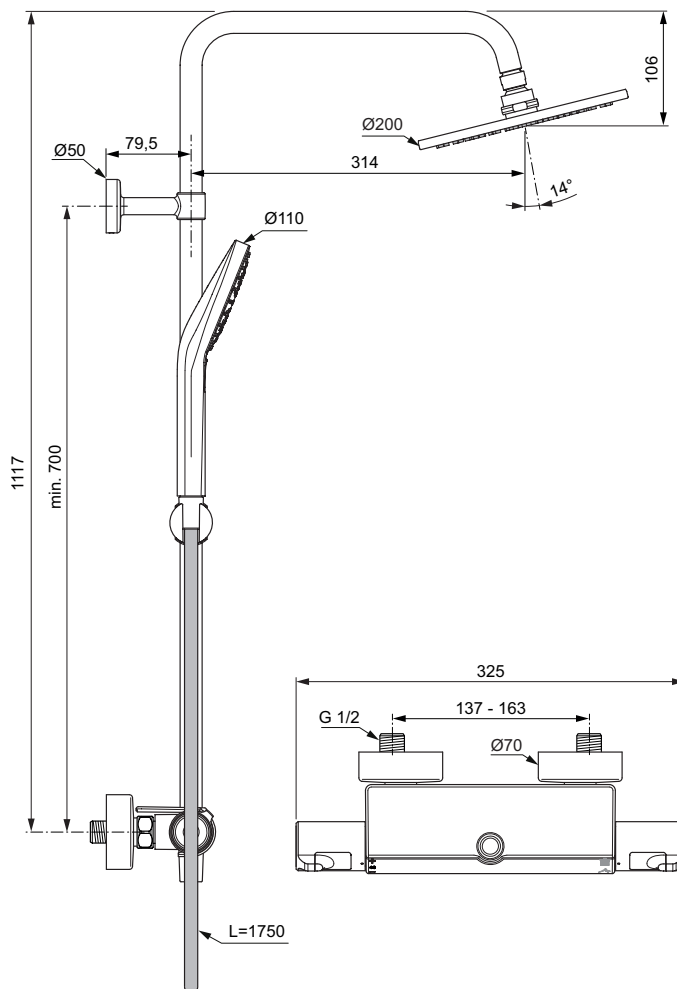

Ideal Standard

Miscelatore doccia

Ceratherm T50

Codice: A7230AA

Colonna doccia con miscelatore termostatico esterno

Colonna doccia con miscelatore termostatico esterno, doccetta Idealrain EVO R multifunzione Ø110 mm con pulsante Navigo® 8 l/min, soffione e mensola avvolgibile.

Colore: AA - Cromato

Tecnologia: Firmaflow® Therm

Caratteristiche:

- Cool Body
- Eco-Stop
- Blocco della temperatura a 40 gradi
- Cartuccia termostatica
- Firmaflow® Therm

Scopri piú dettagli:

Tipologia:	Colonna doccia
Montaggio:	Sospeso
Tipo di funzionamento:	Termostatico
Riconoscimenti:	DIN EN 817, DIN EN 200, DIN EN 1111, DIN 4109 Gruppe 1
Pressione di esercizio:	3
Portata (litri):	12
Peso netto (kg):	3,7
Materiale:	Ottone cromato
Altezza (mm):	1152
Larghezza (mm):	325
Profondità (mm):	494
Elementi di imballaggio:	Astadocchia + Doccetta + Supportodoccetta + Soffione
Forma:	Rotondo