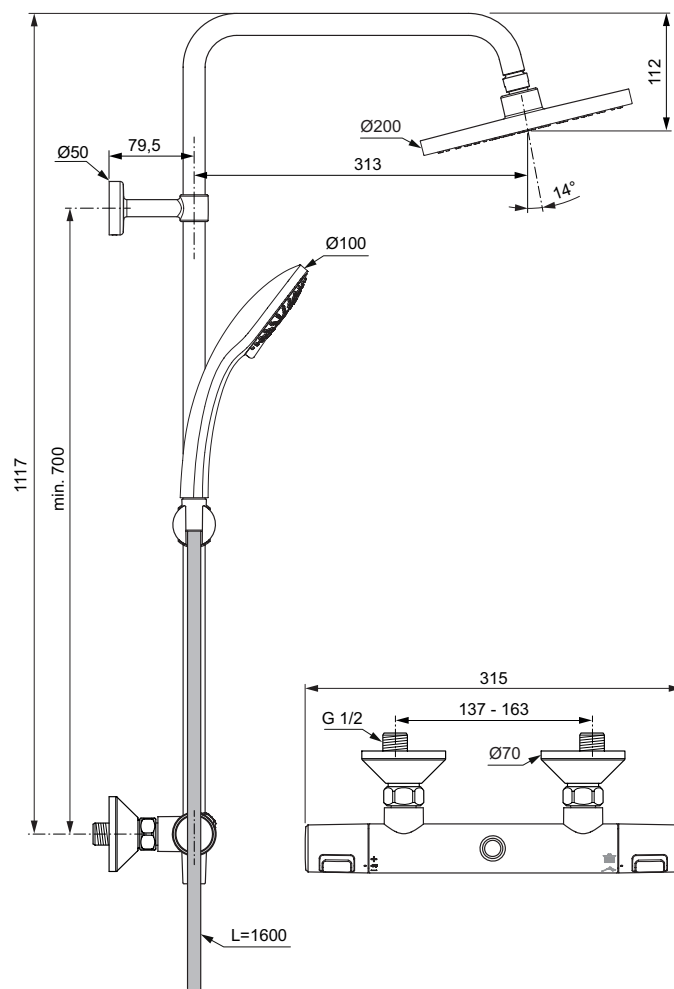

Ideal Standard

Miscelatore doccia

Ceratherm T25

Codice: A7208AA

Colonna doccia con miscelatore termostatico esterno

Colonna doccia con miscelatore termostatico esterno, doccetta Idealrain multifunzione Ø110 mm 8 l/mine soffione

Colore: AA - Cromato

Tecnologia: Firmaflow® Therm

Caratteristiche:

- Cool Body
- Eco-Stop
- Blocco della temperatura a 40 gradi
- Cartuccia termostatica
- Firmaflow® Therm

Scopri piú dettagli:

Tipologia:	Colonna doccia
Montaggio:	Sospeso
Tipo di funzionamento:	Termostatico
Riconoscimenti:	DIN EN 817, DIN EN 200, DIN EN 1111, DIN 4109 Gruppe 1
Pressione di esercizio:	3
Portata (litri):	12
Peso netto (kg):	3,6
Materiale:	Ottone cromato
Altezza (mm):	1152
Larghezza (mm):	315
Profondità (mm):	492
Elementi di imballaggio:	Astadocchia + Doccetta + Supportodoccetta + Soffione
Forma:	Rotondo