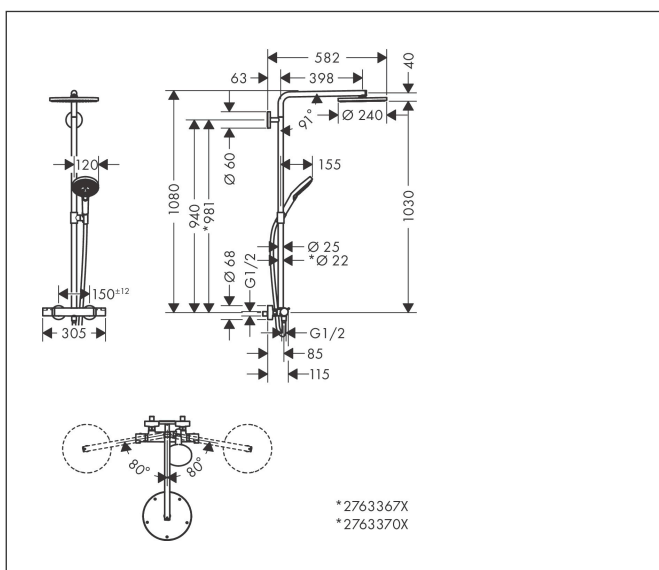

Brand	hansgrohe
Descrizione articolo	Raindance Select S Showerpipe 240 1jet PowderRain con termostatico
N° articolo	27633000
Superficie	cromo
Posizione	1

Immagine prodotto

Disegno tecnico

Caratteristiche

- Composto da: Soffione doccia, Doccetta, Termostatico doccia, Flessibile doccia, Cursore, Asta doccia
- soffione doccia Raindance S 240 P
- dimensione del piatto del soffione: 240 mm
- tipo di getto soffione doccia: PowderRain
- tipo di getto doccetta: Rain, PowderRain, Whirl
- portata: 16 l/min
- portata doccetta a 3 bar: 10,6 l/min
- portata PowderRain (a 3 bar): 16 l/min
- Il tubo può essere accorciato in altezza
- supporto doccetta regolabile in altezza
- lunghezza del braccio del soffione: 460 mm
- braccio doccia orientabile
- termostatico Ecostat Comfort
- blocco di sicurezza a 40 °C
- limitatore dell'acqua calda regolabile
- comando utenze mediante maniglia
- tipo di montaggio: installazione esterna
- dimensione raccordo DN15
- raccordo filettato G 1/2
- interasse 150 mm \pm 12 mm

Tecnologia

Tipi di getto

Codici_Standard

- PA-IX 29726/IBO