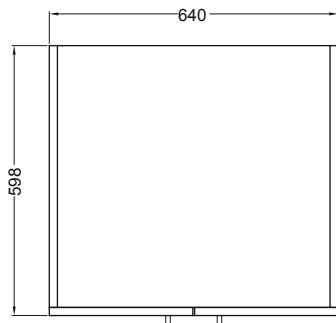

Colonna 2 ante con ripiano superiore,  
2 contenitori estraibili multiuso,  
tavolo estraibile,  
cantinetta laterale estraibile  
64X60X210 h.

PIANTA

CESTO ESTRAIBILE

VISTA FRONTALE

VISTA LATERALE

VISTA FRONTALE SENZA PORTE