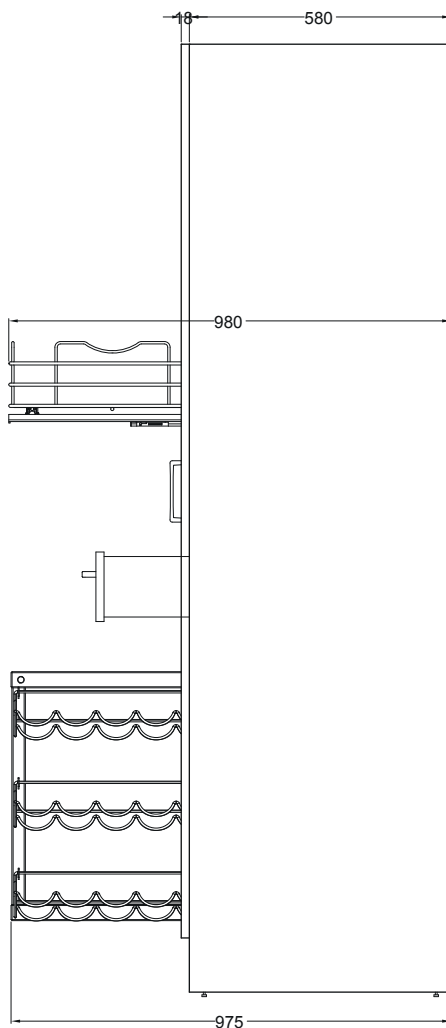

Colonna 2 ante con ripiano superiore,  
2 contenitori estraibili multiuso,  
tavolo estraibile,  
cantinetta laterale estraibile  
64X60X210 h.

PIANTA

CESTO ESTRAIBILE

VISTA FRONTALE

VISTA LATERALE

VISTA FRONTALE SENZA PORTE