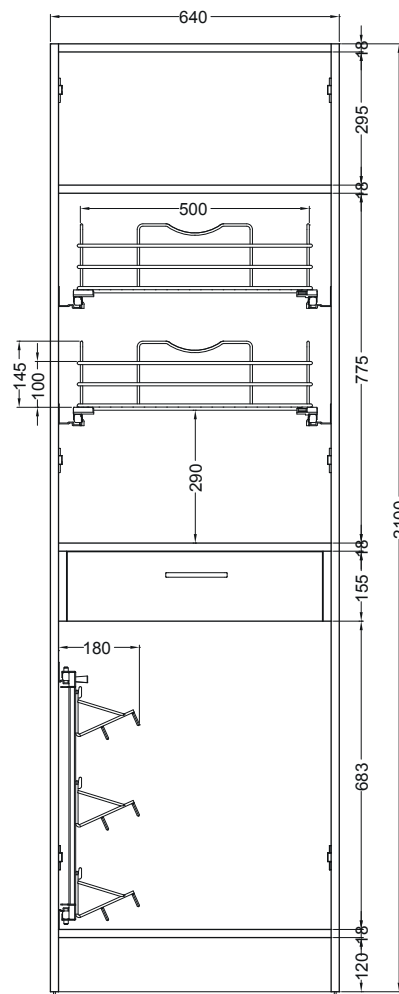

Colonna 2 ante con ripiano superiore,  
2 contenitori estraibili multiuso,  
tavolo estraibile,  
cantinetta laterale estraibile  
64X60X210 h.

PIANTA

CESTO ESTRAIBILE

VISTA FRONTALE

VISTA LATERALE

VISTA FRONTALE SENZA PORTE