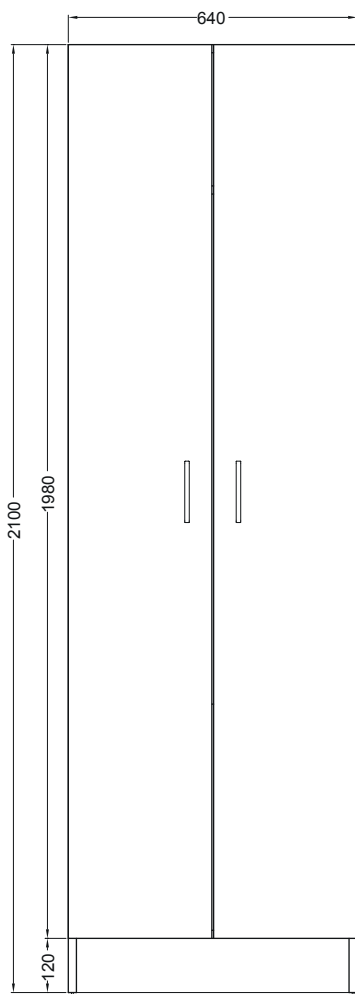

Colonna 2 ante con ripiano superiore,  
2 contenitori estraibili multiuso,  
tavolo estraibile,  
cantinetta laterale estraibile  
64X60X210 h.

PIANTA

CESTO ESTRAIBILE

VISTA FRONTALE

VISTA LATERALE

VISTA FRONTALE SENZA PORTE