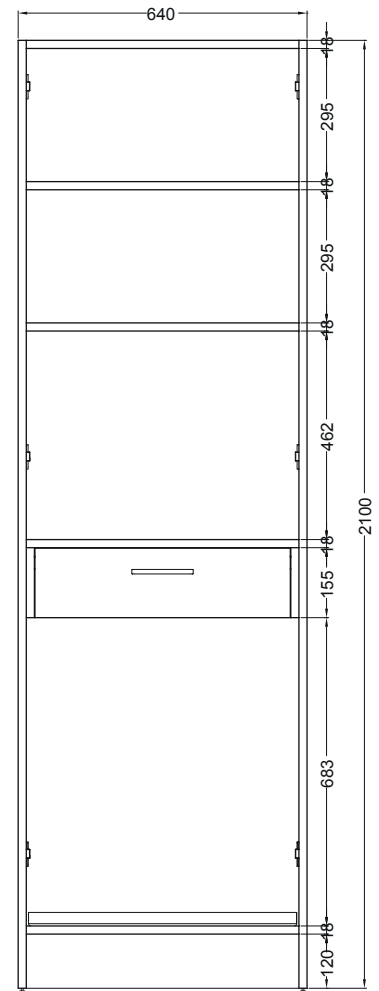

Colonna 2 ante con 2
 ripiani superiori,
 stendibiancheria
 estraibile completo di
 gocciolatoio
 64X60X210 h.

PIANTA

VISTA FRONTALE

VISTA LATERALE

VISTA FRONTALE SENZA PORTE