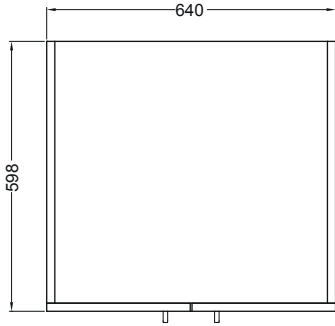

Colonna 2 ante con 2
 ripiani superiori,
 stendibiancheria
 estraibile completo di
 gocciolatoio
 64X60X210 h.

PIANTA

VISTA FRONTALE

VISTA LATERALE

VISTA FRONTALE SENZA PORTE