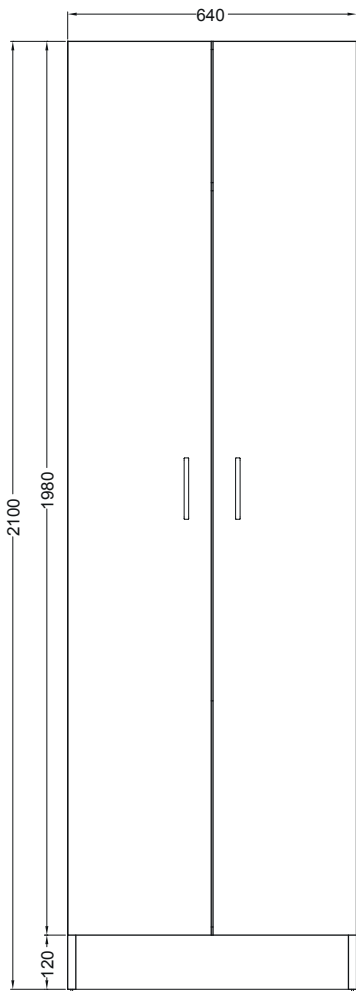

Colonna 2 ante con 2
 ripiani superiori,
 stendibiancheria
 estraibile completo di
 gocciolatoio
 64X60X210 h.

PIANTA

VISTA FRONTALE

VISTA LATERALE

VISTA FRONTALE SENZA PORTE