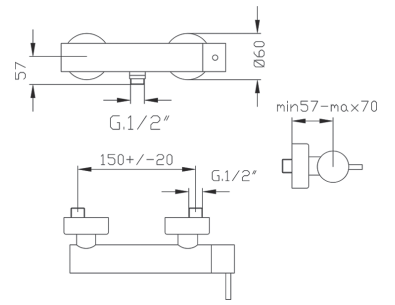

Cod. Fornitore: CAROCRO05003
Cod. Iperceramica: 20824

Miscelatore monocomando esterno doccia con attacco inferiore 1/2".

Single lever shower mixer 1/2" lower connection.

Finitura - Finishing:
Cromo - Chrome

Cod. Fornitore: CAROCRO01003
Cod. Iperceramica: 20825

Miscelatore monocomando esterno vasca con deviatore automatico e kit doccia.

Single lever bathtub mixer with automatic diverter and shower kit.

Finitura - Finishing:
Cromo - Chrome