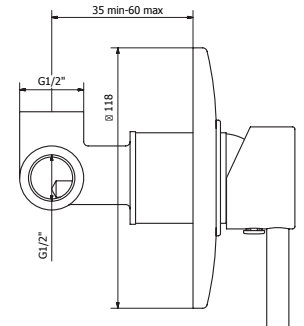

Miscelatore monocomando bidet senza scarico

Single-control bidet without pop-up waste

Finitura - Finishing:  
 Cromo - Chrome

Cod. Fornitore: **CAROCRO04003**  
 Cod. Iperceramica: **20822**

Miscelatore monocomando incasso doccia 1/2"-1/2".

Built-in single control mixer for shower 1/2"-1/2".

Finitura - Finishing:  
 Cromo - Chrome

Cod. Fornitore: **CAROCRO06003**  
 Cod. Iperceramica: **20823**

Miscelatore monocomando incasso doccia con deviatore.