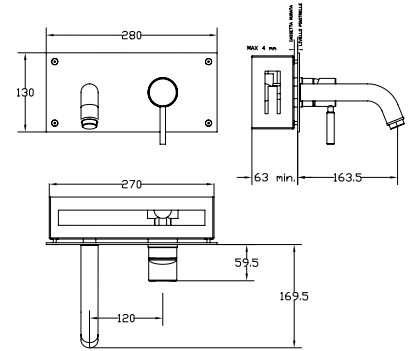

Cod. Iperceramica: **20818**

Miscelatore monocomando incasso  
lavabo con bocca senza scarico.

Built-in washbasin mixer with  
wall spout without waste.

RIC00781

Finitura - Finishing:  
Cromo - Chrome

Cod. Fornitore: **CAROCRO12003**  
 Cod. Iperceramica: **20819**

Miscelatore monocomando lavabo da incasso ispezionabile, senza scarico.

Built-in single control mixer for washbasin with inspection box and without waste.

Finitura - Finishing:  
 Cromo - Chrome

Cod. Fornitore: **CAROCRO03003**  
 Cod. Iperceramica: **20821**