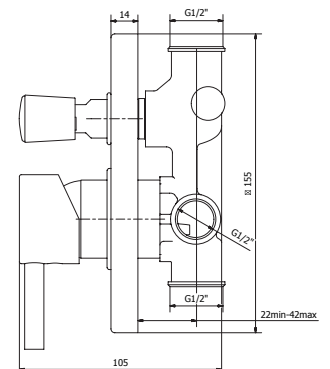

Cod. Fornitore: **CAROCRO12003**
Cod. Iperceramica: **20819**

Miscelatore monocomando lavabo da incasso ispezionabile, senza scarico.

Built-in single control mixer for washbasin with inspection box and without waste.

Finitura - Finishing:
Cromo - Chrome

Cod. Fornitore: **CAROCRO03003**
Cod. Iperceramica: **20821**

Miscelatore monocomando bidet senza scarico

Single-control bidet without pop-up waste

Finitura - Finishing:
Cromo - Chrome

Cod. Fornitore: **CAROCRO04003**
Cod. Iperceramica: **20822**

Miscelatore monocomando incasso doccia 1/2"-1/2".

Built-in single control mixer for shower 1/2"-1/2".

Finitura - Finishing:
Cromo - Chrome

Cod. Fornitore: **CAROCRO06003**
Cod. Iperceramica: **20823**

Miscelatore monocomando incasso doccia con deviatore.

Built-in single control mixer for shower with diverter.

Finitura - Finishing:
Cromo - Chrome