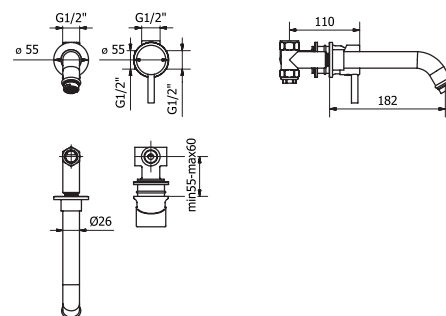

Cod. Iperceramica: **20818**

Miscelatore monocomando incasso  
lavabo con bocca senza scarico.

Built-in washbasin mixer with  
wall spout without waste.

RIC00781

Finitura - Finishing:  
Cromo - Chrome

Cod. Fornitore: **CAROCRO12003**  
 Cod. Iperceramica: **20819**