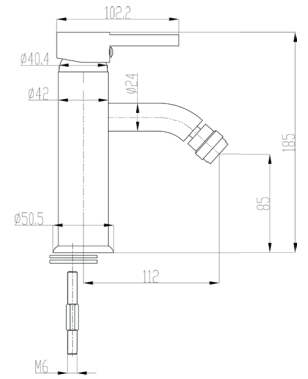

Cod. Fornitore: **CAROCRO04003**
Cod. Iperceramica: **20822**

Miscelatore monocomando incasso doccia 1/2"-1/2".

Built-in single control mixer for shower 1/2"-1/2".

Finitura - Finishing:
Cromo - Chrome