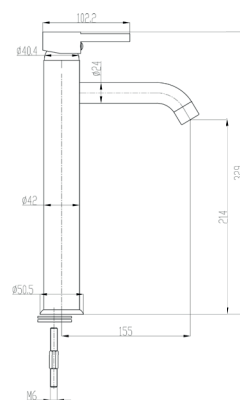

Cod. Iperceramica: **20820**

Miscelatore monocomando lavabo alto senza scarico

Taller single-control mixer without pop-up waste

RIC00783

Finitura - Finishing:  
Cromo - Chrome

Cod. Fornitore: **CAROCRO12004**