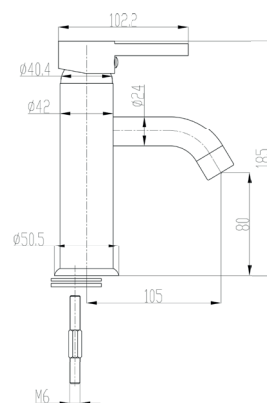

Cod. Fornitore: **CAROCRO09003**

Cod. Iperceramica: **20820**

Miscelatore monocomando lavabo alto senza scarico

Taller single-control mixer without pop-up waste

RIC00783

Finitura - Finishing:
Cromo - Chrome