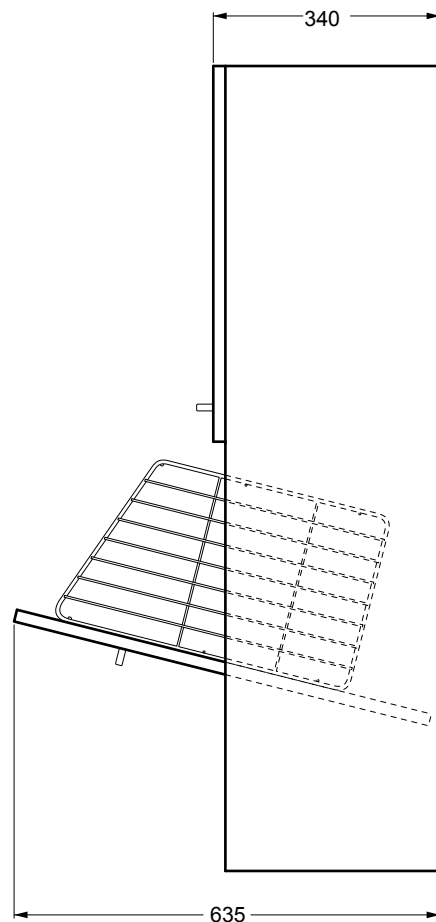

Colonna sospesa anta superiore  
con ripiano interno e anta inferiore apertura  
vasistas con cesto portabiancheria  
60x34x120 h.

PIANTA

VISTA FRONTALE

VISTA LATERALE CON CESTO APERTO