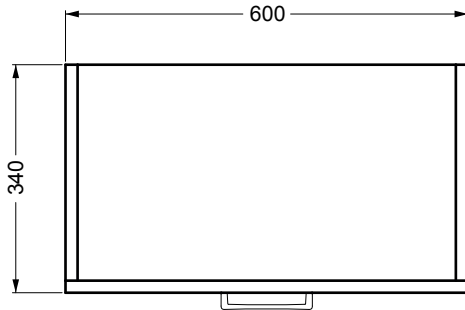

Colonna sospesa anta superiore  
con ripiano interno e anta inferiore apertura  
vasistas con cesto portabiancheria  
60x34x120 h.

PIANTA

VISTA FRONTALE

VISTA LATERALE CON CESTO APERTO