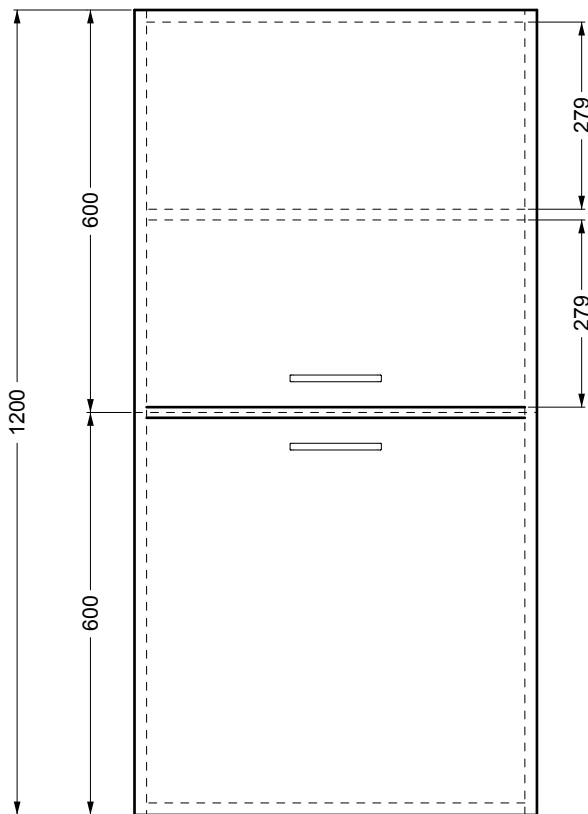

Colonna sospesa anta superiore  
con ripiano interno e anta inferiore apertura  
vasistas con cesto portabiancheria  
60x34x120 h.

PIANTA

VISTA FRONTALE

VISTA LATERALE CON CESTO APERTO