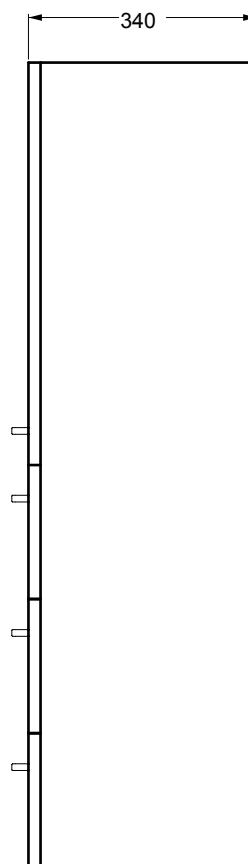

Colonna sospesa 1 anta con ripiano interno

3 cassetti

DX-SX

45x34x120 h.

PIANTA

VISTA FRONTALE

VISTA LATERALE