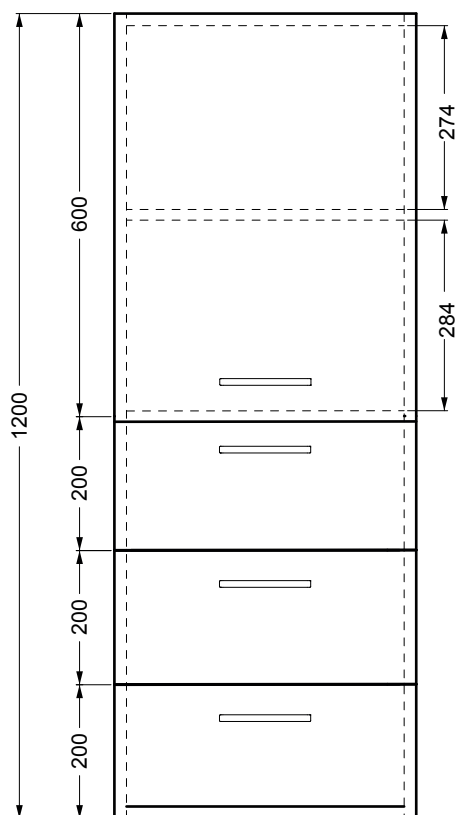

Colonna sospesa 1 anta con ripiano interno

3 cassetti

DX-SX

45x34x120 h.

PIANTA

VISTA FRONTALE

VISTA LATERALE