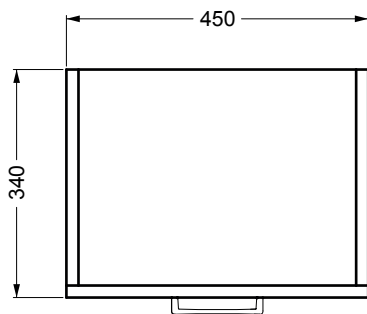

Colonna sospesa 1 anta con ripiano interno

3 cassetti

DX-SX

45x34x120 h.

PIANTA

VISTA FRONTALE

VISTA LATERALE