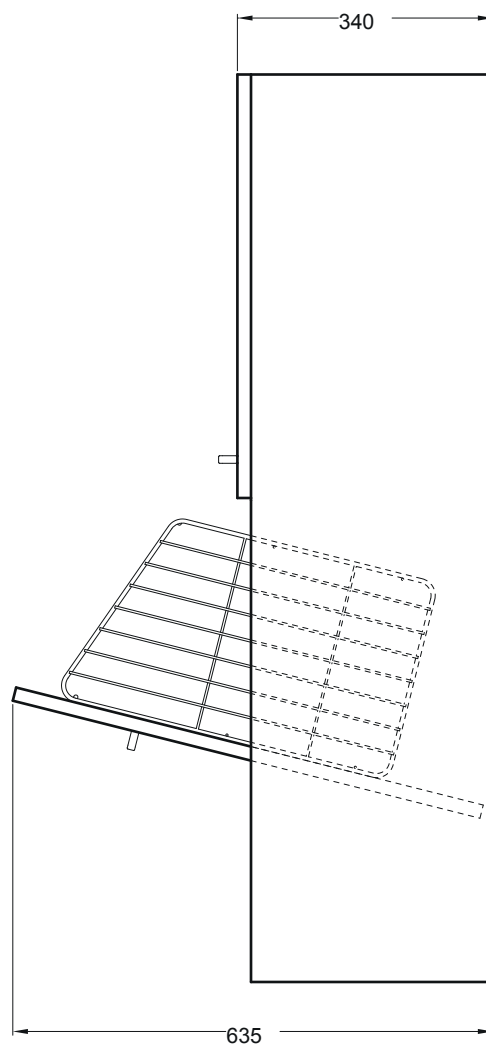

Colonna sospesa con
 anta superiore, antina basculante e anta
 inferiore apertura vasistas con
 cesto portabiancheria
 DX-SX
 44x34x120 h.

PIANTA

CESTO PORTABIANCHERIA

VISTA FRONTALE

VISTA LATERALE CON CESTO APERTO