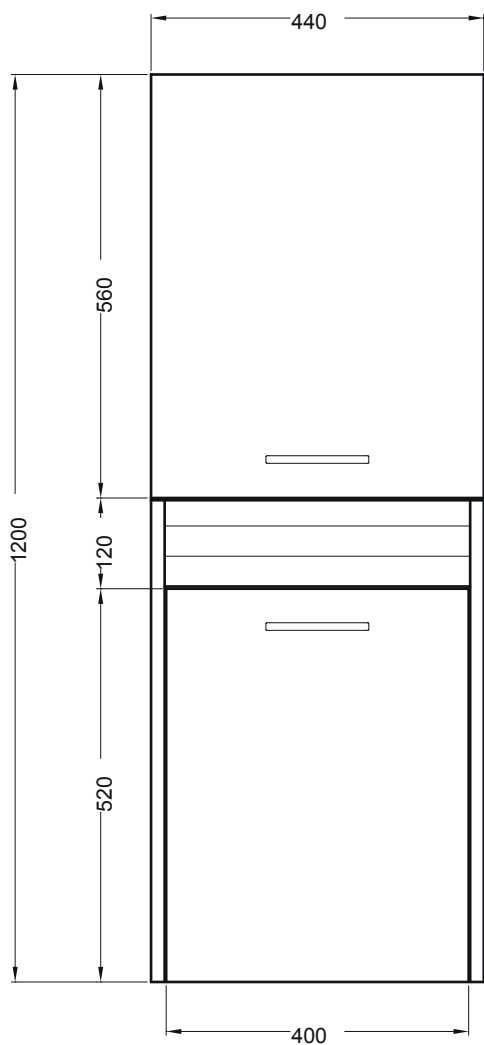

Colonna sospesa con
 anta superiore, antina basculante e anta
 inferiore apertura vasistas con
 cesto portabiancheria
 DX-SX
 44x34x120 h.

PIANTA

CESTO PORTABIANCHERIA

VISTA FRONTALE

VISTA LATERALE CON CESTO APERTO