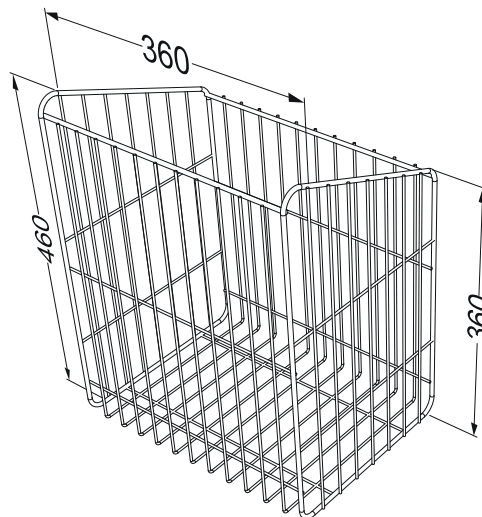

Colonna sospesa con
 anta superiore, antina basculante e anta
 inferiore apertura vasistas con
 cesto portabiancheria
 DX-SX
 44x34x120 h.

PIANTA

CESTO PORTABIANCHERIA

VISTA FRONTALE

VISTA LATERALE CON CESTO APERTO