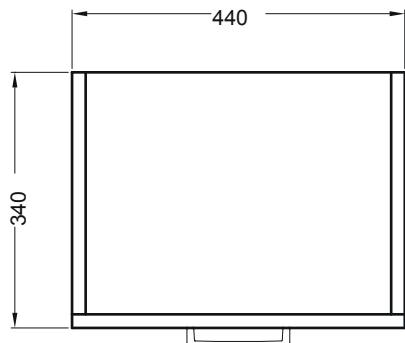

Colonna sospesa con
 anta superiore, antina basculante e anta
 inferiore apertura vasistas con
 cesto portabiancheria
 DX-SX
 44x34x120 h.

PIANTA

CESTO PORTABIANCHERIA

VISTA FRONTALE

VISTA LATERALE CON CESTO APERTO