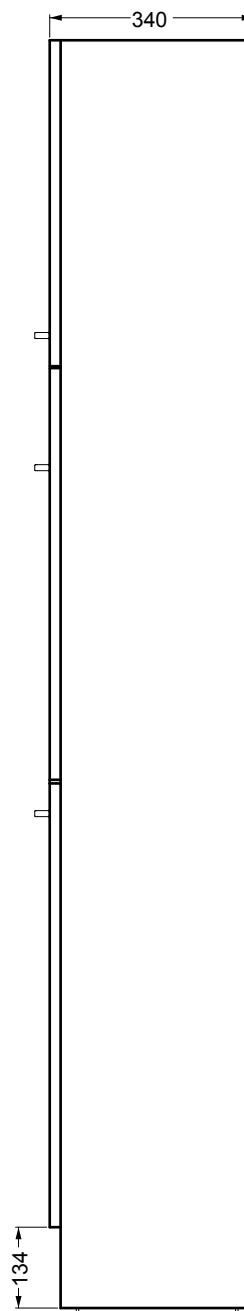

Colonna 1 cesto 2 ante superiori  
2 ante inferiori  
64x34x210 h.

PIANTA

VISTA FRONTALE

VISTA LATERALE