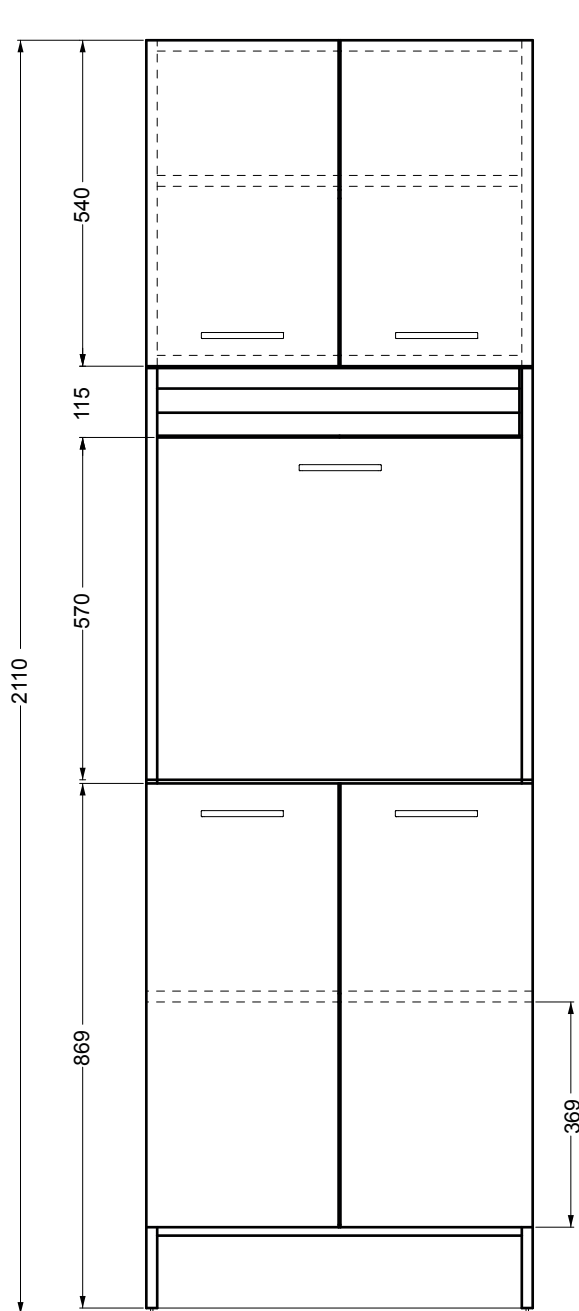

Colonna 1 cesto 2 ante superiori  
2 ante inferiori  
64x34x210 h.

PIANTA

VISTA FRONTALE

VISTA LATERALE