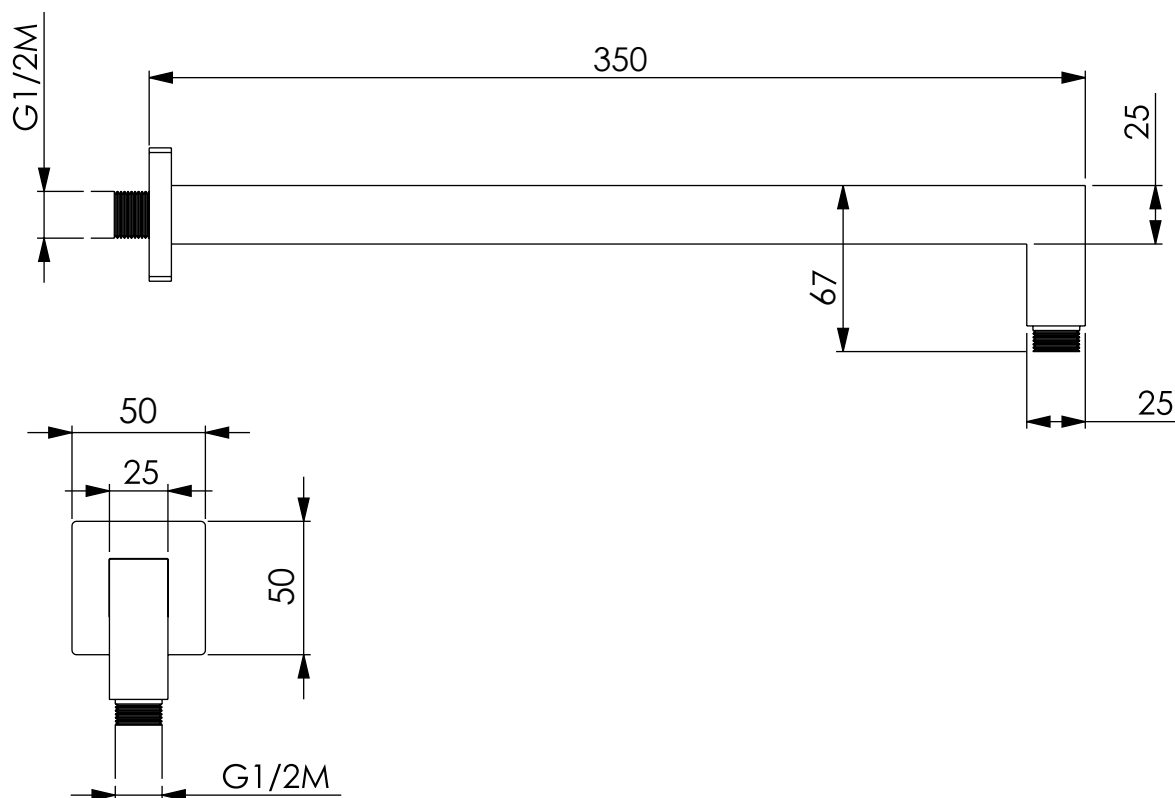

ART. 62417

LOW BRACCIO DOCCIA SQUARE 350 mm NERO OPACO

CARATTERISTICHE TECNICHE

Lunghezza braccio: 350 mm
Diametro braccio: 25 mm
Attacco filettatura: 1/2" maschio
Materiale braccio: ottone
Materiale rosone: ottone
Misura rosone: 50 mm
Finitura: nero opaco