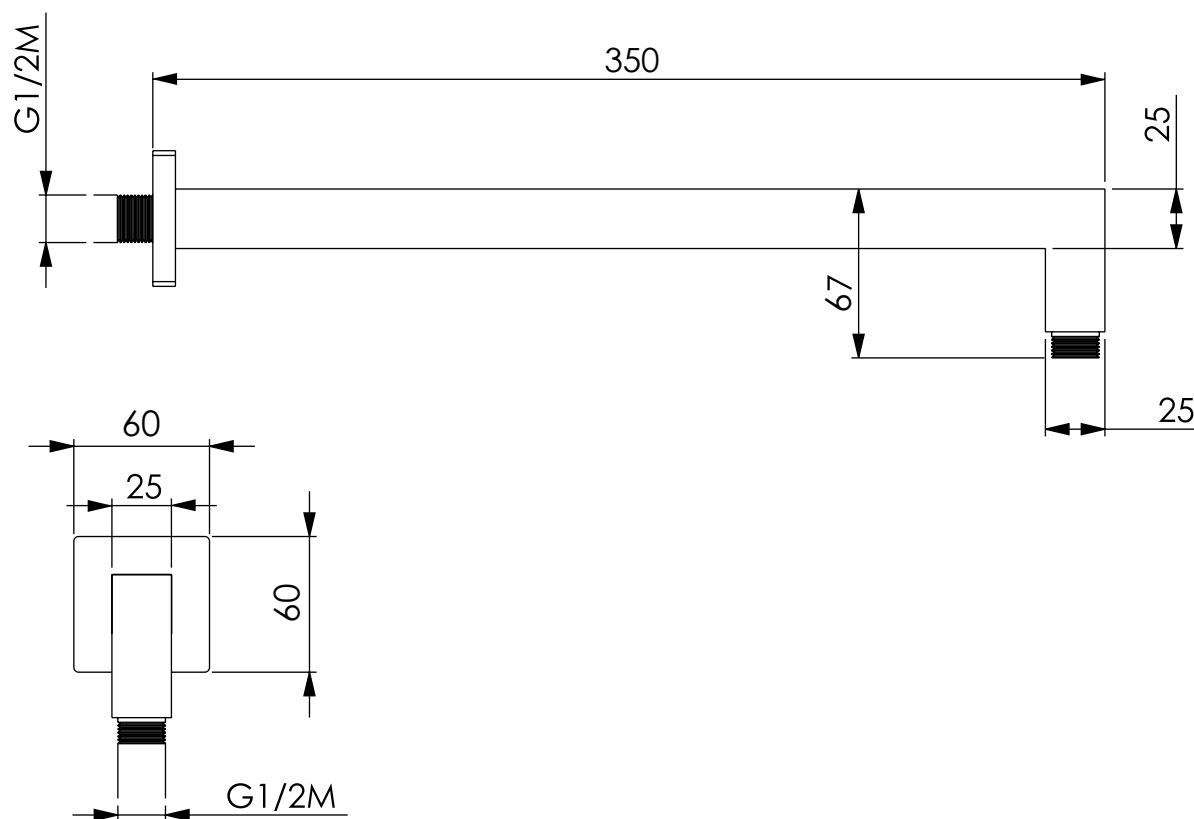

ART. 62432

LOW BRACCIO DOCCIA SQUARE 350 mm CROMO

CARATTERISTICHE TECNICHE

Design: quadrato
Lunghezza braccio: 350 mm
Diametro braccio: 25 mm
Attacco filettatura: 1/2" maschio in ottone
Materiale: ottone
Finitura: cromato
Rosone: acciaio INOX
Diametro rosone: 60 mm