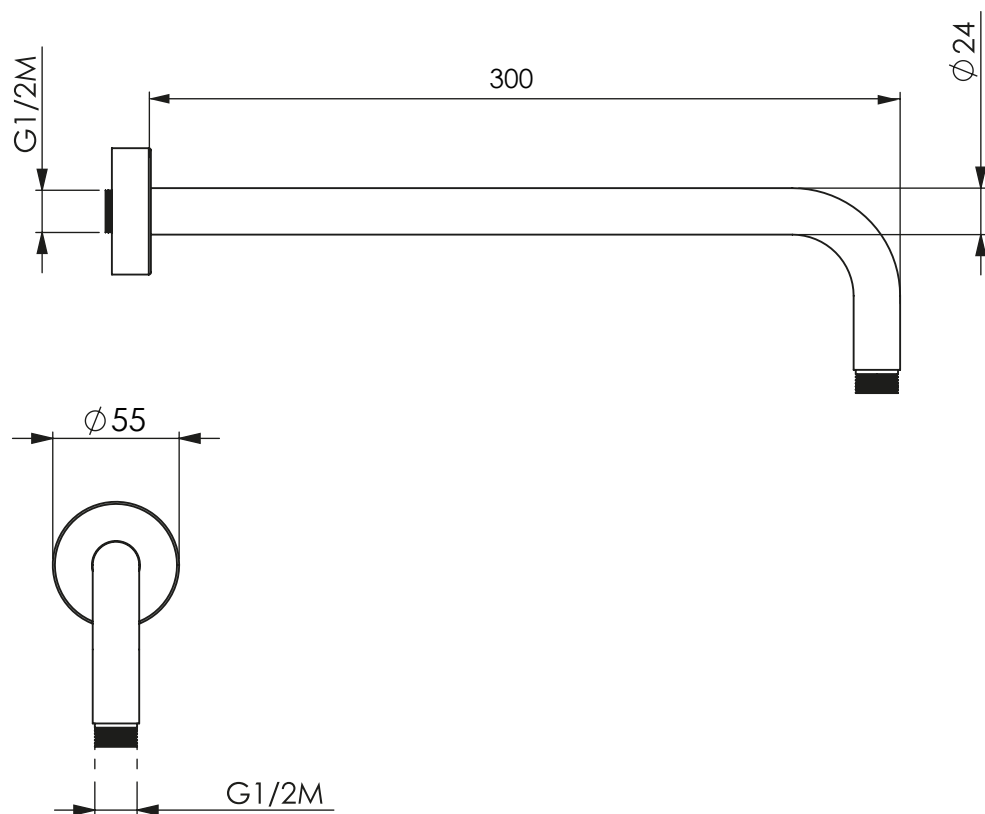

ART. 62413

LOW BRACCIO DOCCIA ROUND 300 mm NERO OPACO

## CARATTERISTICHE TECNICHE

- Lunghezza braccio: 300 mm
- Diametro braccio: 24 mm
- Attacco filettatura: 1/2" maschio
- Materiale braccio: ottone
- Materiale rosone: ottone
- Diametro rosone: 55 mm
- Finitura: nero opaco