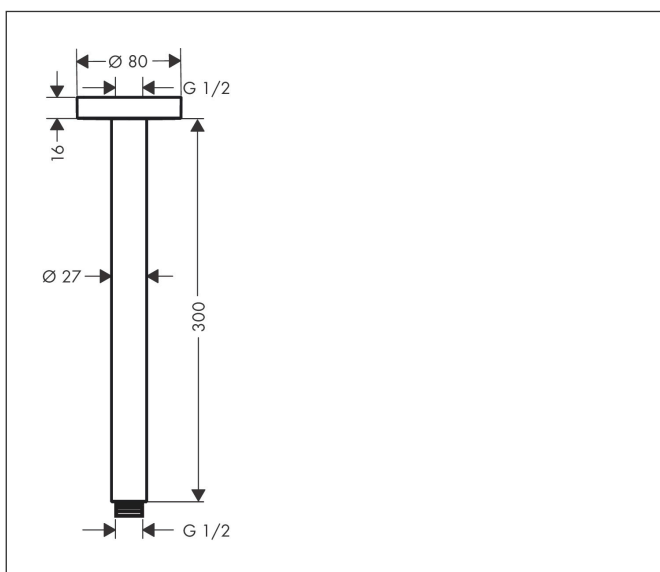

Brand	hansgrohe
Descrizione articolo	Fissaggio a soffitto S 30 cm
N° articolo	27389000
Superficie	cromo
Posizione	1

## Immagine prodotto

## Caratteristiche

- lunghezza: 300 mm
- Ø stelo: 27 mm
- Materiale: ottone
- Tipo di connessione: 1/2"

## Disegno tecnico