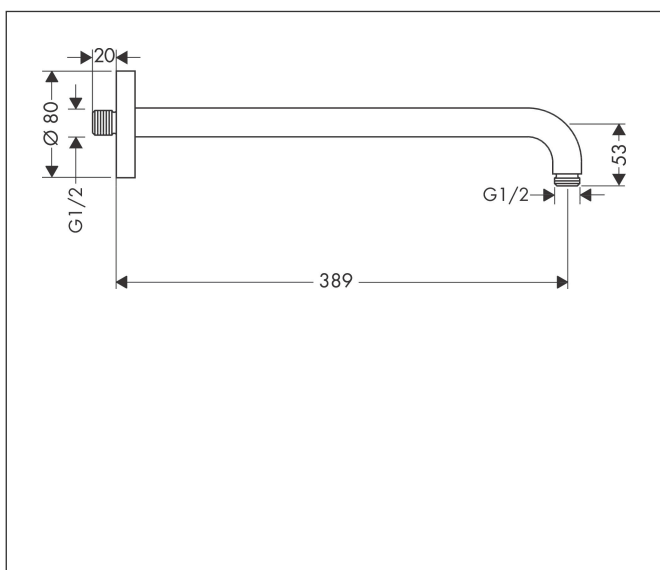

Brand hansgrohe
Descrizione articolo Braccio doccia 38.9 cm
N° articolo 27413140
Superficie bronzo satinato
Posizione 1

Immagine prodotto

Caratteristiche

- lunghezza: 389 mm
- Materiale: ottone
- Versione: angolo di 90°
- Tipo di connessione: 1/2"

Disegno tecnico

Tecnologia