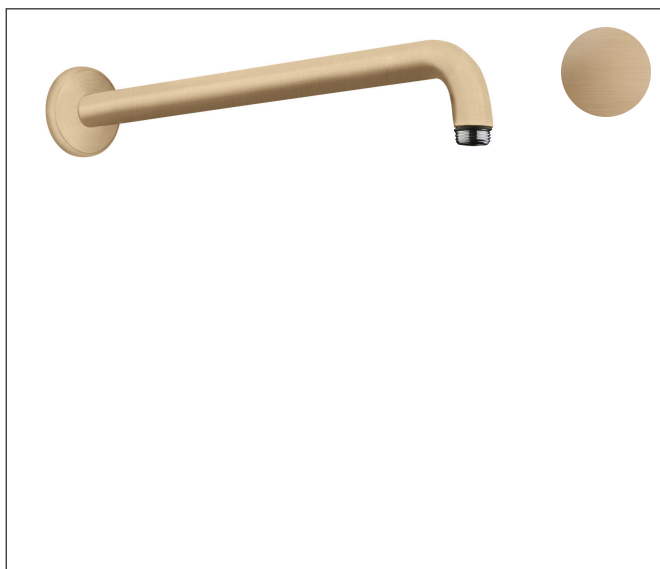

Brand hansgrohe
Descrizione articolo Braccio doccia 38.9 cm
N° articolo 27413140
Superficie bronzo satinato
Posizione 1

Immagine prodotto

Caratteristiche

- lunghezza: 389 mm
- Materiale: ottone
- Versione: angolo di 90°
- Tipo di connessione: 1/2"