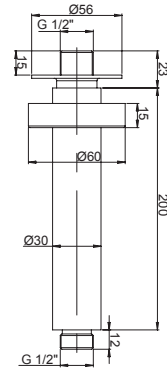

BRACCI DOCCIA SHOWER ARMS

➤ Braccio doccia a soffitto Ø30 mm con fissaggio rinforzato
 Ø30 ceiling shower arm with strengthened fixing

Cod. fornitore 50CR744T620AICPI	Cod. Iperceramica 15266	misure - size 200 mm	finitura - finishing cromo - chrome
---	-----------------------------------	--------------------------------	---

➤ Braccio doccia a soffitto 25x25 mm con fissaggio rinforzato
 Ceiling shower arm with strengthened fixing, 25x25

Cod. fornitore 50CR744T720AICPI	Cod. Iperceramica 15267	Cod. Iperceramica 200 mm	finitura - finishing cromo - chrome
---	-----------------------------------	------------------------------------	---

➤ Braccio doccia a parete Ø30 con fissaggio rinforzato
 Ø30 wall mounted shower arm with strengthened fixing

Cod. fornitore 50CR745T640AICPI	Cod. Iperceramica 15268	misure - size 400 mm	finitura - finishing cromo - chrome
---	-----------------------------------	--------------------------------	---