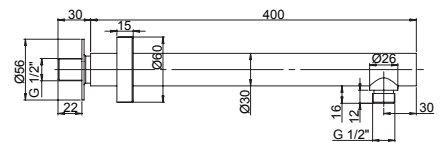

BRACCI DOCCIA SHOWER ARMS

➤ Braccio doccia a soffitto Ø30 mm con fissaggio rinforzato
 Ø30 ceiling shower arm with strengthened fixing

Cod. fornitore 50CR744T620AICPI	Cod. Iperceramica 15266	misure - size 200 mm	finitura - finishing cromo - chrome
---	-----------------------------------	--------------------------------	---

➤ Braccio doccia a soffitto 25x25 mm con fissaggio rinforzato
 Ceiling shower arm with strengthened fixing, 25x25

Cod. fornitore 50CR744T720AICPI	Cod. Iperceramica 15267	Cod. Iperceramica 200 mm	finitura - finishing cromo - chrome
---	-----------------------------------	------------------------------------	---

➤ Braccio doccia a parete Ø30 con fissaggio rinforzato
 Ø30 wall mounted shower arm with strengthened fixing

Cod. fornitore 50CR745T640AICPI	Cod. Iperceramica 15268	misure - size 400 mm	finitura - finishing cromo - chrome
---	-----------------------------------	--------------------------------	---