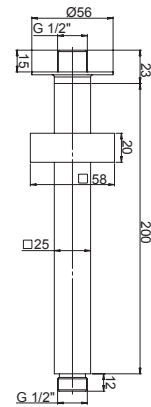

BRACCI DOCCIA SHOWER ARMS

➤ Braccio doccia a soffitto Ø30 mm con fissaggio rinforzato
 Ø30 ceiling shower arm with strengthened fixing

Cod. fornitore 50CR744T620AICPI	Cod. Iperceramica 15266	misure - size 200 mm	finitura - finishing cromo - chrome
---	-----------------------------------	--------------------------------	---

➤ Braccio doccia a soffitto 25x25 mm con fissaggio rinforzato
 Ceiling shower arm with strengthened fixing, 25x25

Cod. fornitore 50CR744T720AICPI	Cod. Iperceramica 15267	Cod. Iperceramica 200 mm	finitura - finishing cromo - chrome
---	-----------------------------------	------------------------------------	---

➤ Braccio doccia a parete Ø30 con fissaggio rinforzato
 Ø30 wall mounted shower arm with strengthened fixing

Cod. fornitore 50CR745T640AICPI	Cod. Iperceramica 15268	misure - size 400 mm	finitura - finishing cromo - chrome
---	-----------------------------------	--------------------------------	---