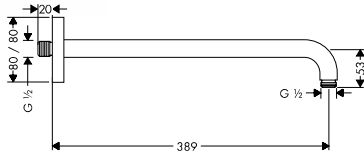

Bracci doccia

Finitura

BayKer

Hansgrohe

**Braccio doccia E da 389 mm**

cromo

14870

27446000

- rosetta, piastra di montaggio a parete
- a parete
- versione: angolo di 90°
- raccordo filettato G 1/2

**Braccio doccia S da 389 mm**

cromo

14871

27413000

- rosetta, piastra di montaggio a parete
- a parete
- versione: angolo di 90°
- raccordo filettato G 1/2