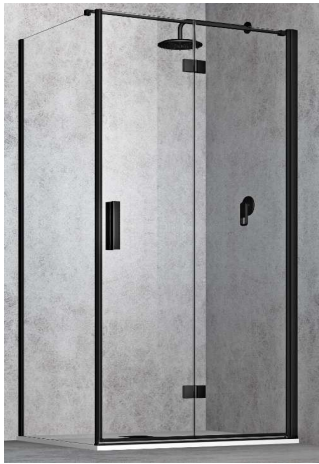

**PORTA PIEGHEVOLE + LATO FISSO**

NERO OPACO DX

CROMO DX

ORO SPAZZOLATO DX

- Profili : **NERO OPACO - CROMO - ORO SPAZZOLATO**
- Lastra cristallo temperato: **Trasparente** spessore **6 mm**

KRA3+KRF4

**MADE IN ITALY**

**CARATTERISTICHE TECNICHE**

- Lato fisso Reversibile LA PORTA **NON E' REVERSIBILE**
- Estensibilità **2 cm**
- Altezza cm 200
- Questa serie **NON** ha profili di allungamento
- Chiusura ante con guarnizione magnetica
- Apertura porta libera, interno/esterno
- Le porte hanno un verso **DESTRO** o **SINISTRO**