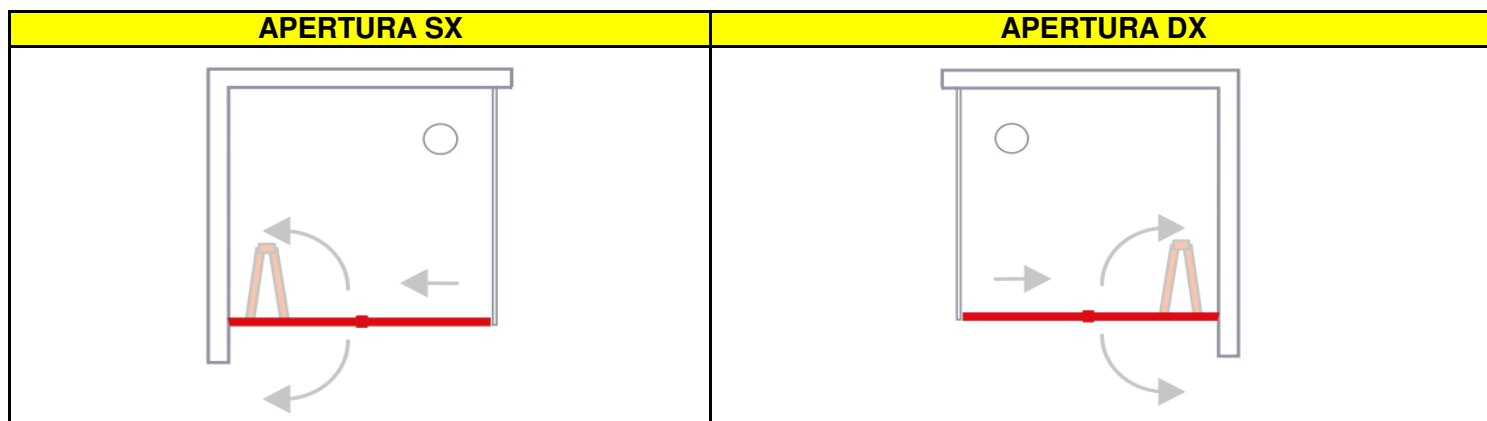

**CARATTERISTICHE TECNICHE**

- Lato fisso Reversibile LA PORTA **NON E' REVERSIBILE**
- Estensibilità **2 cm**
- Altezza cm 200
- Questa serie **NON** ha profili di allungamento
- Chiusura ante con guarnizione magnetica
- Apertura porta libera, interno/esterno
- Le porte hanno un verso **DESTRO** o **SINISTRO**

**INSTALLAZIONI**

- Angolare porta + fisso**
- NO CENTRO PARETE ( 3 lati )**

**Rif. MODELLI DI SERIE**

- 1** - KROMIA PORTA PIEGHEVOLE **80 DESTRA** Estensibilità da 78 a 80 cm
- 1** - KROMIA PORTA PIEGHEVOLE **80 SINISTRA** Estensibilità da 78 a 80 cm
- 2** - KROMIA PORTA PIEGHEVOLE **90 DESTRA** Estensibilità da 88 a 90 cm
- 2** - KROMIA PORTA PIEGHEVOLE **90 SINISTRA** Estensibilità da 88 a 90 cm
- 3** - KROMIA PORTA PIEGHEVOLE **100 DESTRA** Estensibilità da 98 a 100 cm
- 3** - KROMIA PORTA PIEGHEVOLE **100 SINISTRA** Estensibilità da 98 a 100 cm
- 1** -KROMIA LATO **FIX#4 68/70** Estensibilità da 68 a 70 cm
- 2** -KROMIA LATO **FIX#4 70/72** Estensibilità da 70 a 72 cm
- 3** -KROMIA LATO **FIX#4 72/74** Estensibilità da 72 a 74 cm
- 4** -KROMIA LATO **FIX#4 74/76** Estensibilità da 74 a 76 cm
- 5** -KROMIA LATO **FIX#4 76/78** Estensibilità da 76 a 78 cm
- 6** -KROMIA LATO **FIX#4 78/80** Estensibilità da 78 a 80 cm
- 7** -KROMIA LATO **FIX#4 80/82** Estensibilità da 80 a 82 cm
- 8** -KROMIA LATO **FIX#4 82/84** Estensibilità da 82 a 84 cm
- 9** -KROMIA LATO **FIX#4 84/86** Estensibilità da 84 a 86 cm
- 10** -KROMIA LATO **FIX#4 86/88** Estensibilità da 86 a 88 cm
- 11** -KROMIA LATO **FIX#4 88/90** Estensibilità da 88 a 90 cm

- In abbinamento a lato fisso l'estensibilità della porta non varia

<b>PORTA PIEGHEVOLE + LATO FISSO</b>	NERO OP
--------------------------------------	---------

PORTA PROFILO NERO OPACO	MISURA	codice	note
--------------------------	--------	--------	------