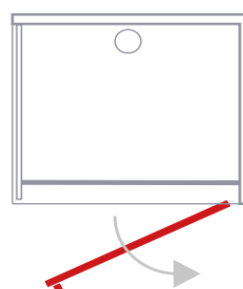

APERTURA DX