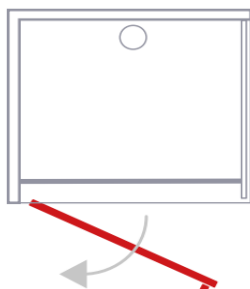

APERTURA SX