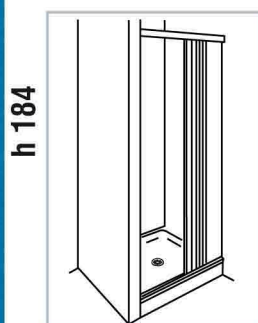

CUTTING SHOWER CABIN BOX D

STY

Con il semplice taglio delle guide di scorrimento è possibile ottenere tutte le misure inferiori a quelle indicate in catalogo.

It can be possible to have different sizes simply by cutting the sliding rails.

Apertura reversibile
Reversing opening

Porta - Door

Dimensioni / dimensions cm

a

90

Art/item

S1B90

Cod.

9875

PORTA DOCCIA HOBBY 90 PVC RIDUCIBILE

Apertura reversibile
Reversing opening

Due lati - Two sides

a

x

b

90

90

S2B90

9876

BOX DOCCIA HOBBY 90 PVC RIDUCIBILE

Ampia apertura per un facile accesso alla doccia

Anta scorrevole unica con apertura reversibile e scorrimento autolubrificante

Perfetto parallelismo dei pannelli sia all'apertura che alla chiusura del box