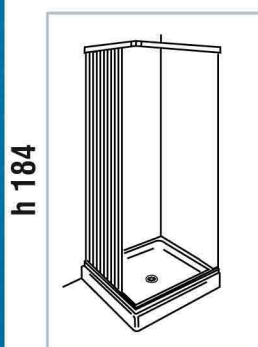

CUTTING SHOWER CABIN BOX D

STY

Con il semplice taglio delle guide di scorrimento è possibile ottenere tutte le misure inferiori a quelle indicate in catalogo.

It can be possible to have different sizes simply by cutting the sliding rails.

Apertura reversibile
Reversing opening

Porta - Door

Dimensioni / dimensions cm

a

90

Art/item

S1B90

Cod.

9875

PORTA DOCCIA HOBBY 90 PVC RIDUCIBILE

Apertura reversibile
Reversing opening

Due lati - Two sides

a

x

b

90

90

S2B90

9876

BOX DOCCIA HOBBY 90 PVC RIDUCIBILE

Ampia apertura per un facile accesso alla doccia

Anta scorrevole unica con apertura reversibile e scorrimento autolubrificante

Perfetto parallelismo dei pannelli sia all'apertura che alla chiusura del box