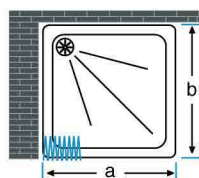

CUTTING SHOWER CABIN BOX D

STY

Con il semplice taglio delle guide di scorrimento è possibile ottenere tutte le misure inferiori a quelle indicate in catalogo.

It can be possible to have different sizes simply by cutting the sliding rails.

Apertura reversibile
Reversing opening

Porta - Door

Dimensioni / dimensions cm

a

90

Art/item

S1B90

Cod.

9875

PORTA DOCCIA HOBBY 90 PVC RIDUCIBILE

Apertura reversibile
Reversing opening

Due lati - Two sides

a

x

b

90