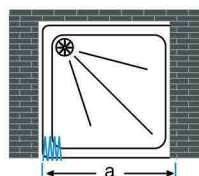

CUTTING SHOWER CABIN BOX D

STY

Con il semplice taglio delle guide di scorrimento è possibile ottenere tutte le misure inferiori a quelle indicate in catalogo.

It can be possible to have different sizes simply by cutting the sliding rails.

Apertura reversibile
Reversing opening

Porta - Door

Dimensioni / dimensions cm

a

90

Art/item

S1B90

Cod.

9875

PORTA DOCCIA HOBBY 90 PVC RIDUCIBILE

Apertura reversibile
Reversing opening

Due lati - Two sides

a

x

b

90