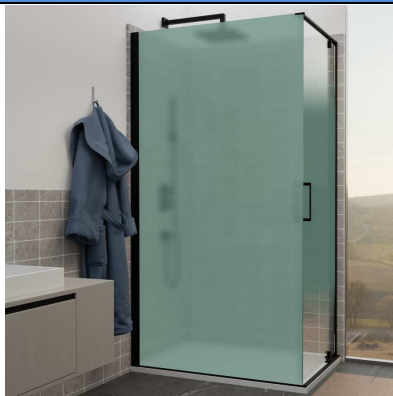

SERIE : **DADO**

IPERCERAMICA
wellness

Porta Anta Girevole + L. Fisso NERO Crist. SATINATO

In foto versione DX

H 200 cm

Piatti doccia:

tutti i piatti doccia con misure comprese nelle combinazioni delle pareti.

BOX DOCCIA P+F 1 ANTA GIREVOLE DA ABBINARE A LATO FISSO

- Profili alluminio anodizzato **Nero opaco**
- Lastra cristallo temperato: **Satinato** spessore **8 mm.**

Made in Italy

CARATTERISTICHE TECNICHE

- **Estensibile di 2 cm** mediante profili di fissaggio a muro
- Porta DX/SX NON REVERSIBILE; Altezza cm. 200
- Cerniere con perno in acciaio inox
- **Abbinabile obbligatoriamente** a lato **FISSO DADO** per la formazione di cabine ad "L"
- Apertura porta INTENRA/ESTERNA
- Lato Fisso REVERSIBILE
- Abbinabile a **Profilo Speciale di allungamento 20920 DADO** +2,5 cm. per lato Porta
- Abbinabile a **Profilo Speciale di allungamento 20917 DADO** +2 cm. per lato Fisso

Rif. MODELLI DISPONIBILI DI SERIE

- 1a** - PORTA DOCCIA 1ANTA GIREVOLE **DX** 70 regolabile da cm 68 a 70 - spazio di entrata (E) cm 40
- 2a** - PORTA DOCCIA 1ANTA GIREVOLE **SX** 70 regolabile da cm 68 a 70 - spazio di entrata (E) cm 40
- 3a** - PORTA DOCCIA 1ANTA GIREVOLE **DX** 80 regolabile da cm 78 a 80 - spazio di entrata (E) cm 50
- 4a** - PORTA DOCCIA 1ANTA GIREVOLE **SX** 80 regolabile da cm 78 a 80 - spazio di entrata (E) cm 50
- 5a** - PORTA DOCCIA 1ANTA GIREVOLE **DX** 90 regolabile da cm 88 a 90 - spazio di entrata (E) cm 60
- 6a** - PORTA DOCCIA 1ANTA GIREVOLE **SX** 90 regolabile da cm 88 a 90 - spazio di entrata (E) cm 60
- 7a** - PORTA DOCCIA 1ANTA GIREVOLE **DX** 100 regolabile da cm 98 a 100 - spazio di entrata (E) cm 70
- 8a** - PORTA DOCCIA 1ANTA GIREVOLE **SX** 100 regolabile da cm 98 a 100 - spazio di entrata (E) cm 70
- 1b** - LATO FISSO 70 regolabile da cm 68 a 70
- 2b** - LATO FISSO 80 regolabile da cm 78 a 80
- 3b** - LATO FISSO 90 regolabile da cm 88 a 90