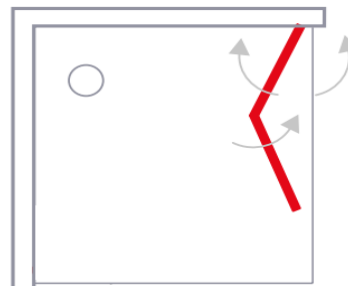

CARATTERISTICHE TECNICHE

- Estensibilità **2 cm**
- Altezza cm 200
- Questa serie **NON** ha profili di allungamento
- Chiusura ante con guarnizione magnetica
- Apertura porta libera, interno/esterno
- Le porte hanno un verso **DESTRO** o **SINISTRO**

INSTALLAZIONI

Angolare
NO CENTRO PARETE (3 lati)

Rif. MODELLI DI SERIE

- 1** - KROMIA PORTA PIEGHEVOLE **80 DESTRA** Estensibilità da 78 a 80 cm
- 1** - KROMIA PORTA PIEGHEVOLE **80 SINISTRA** Estensibilità da 78 a 80 cm
- 2** - KROMIA PORTA PIEGHEVOLE **90 DESTRA** Estensibilità da 88 a 90 cm
- 2** - KROMIA PORTA PIEGHEVOLE **90 SINISTRA** Estensibilità da 88 a 90 cm
- 3** - KROMIA PORTA PIEGHEVOLE **100 DESTRA** Estensibilità da 98 a 100 cm
- 3** - KROMIA PORTA PIEGHEVOLE **100 SINISTRA** Estensibilità da 98 a 100 cm

APERTURA SX

APERTURA DX

ATTENZIONE

Questo è un box sospeso che permette l'apertura totale interna/esterna di conseguenza le antine in posizione di chiusura se urtate si possono muovere leggermente

PORTA PIEGHEVOLE ANGOLARE**NERO OP****PORTA PROFILO NERO OPACO****MISURA****codice****note**