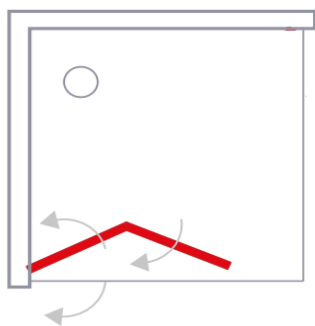

CARATTERISTICHE TECNICHE

- Estensibilità **2 cm**
- Altezza cm 200
- Questa serie **NON** ha profili di allungamento
- Chiusura ante con guarnizione magnetica
- Apertura porta libera, interno/esterno
- Le porte hanno un verso **DESTRO** o **SINISTRO**

INSTALLAZIONI

Angolare
NO CENTRO PARETE (3 lati)

Rif. MODELLI DI SERIE

- 1** - KROMIA PORTA PIEGHEVOLE **80 DESTRA** Estensibilità da 78 a 80 cm
- 1** - KROMIA PORTA PIEGHEVOLE **80 SINISTRA** Estensibilità da 78 a 80 cm
- 2** - KROMIA PORTA PIEGHEVOLE **90 DESTRA** Estensibilità da 88 a 90 cm
- 2** - KROMIA PORTA PIEGHEVOLE **90 SINISTRA** Estensibilità da 88 a 90 cm
- 3** - KROMIA PORTA PIEGHEVOLE **100 DESTRA** Estensibilità da 98 a 100 cm
- 3** - KROMIA PORTA PIEGHEVOLE **100 SINISTRA** Estensibilità da 98 a 100 cm

APERTURA SX

APERTURA DX

ATTENZIONE

Questo è un box sospeso che permette l'apertura totale interna/esterna di conseguenza le antine in posizione di chiusura se urtate si possono muovere leggermente

PORTA PIEGHEVOLE ANGOLARE**NERO OP****PORTA PROFILO NERO OPACO****MISURA****codice****note**