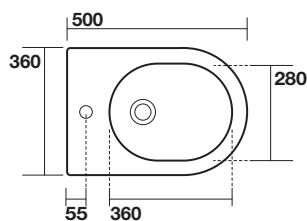

## Art. 12818

FLO Bidet sospeso

FLO Wall hung bidet

Peso 16,00 kg  
weight 16,00 kg

installazione dal basso  
mediante fissaggi in  
dotazione alle staffe standard  
(non incluse col sanitario)