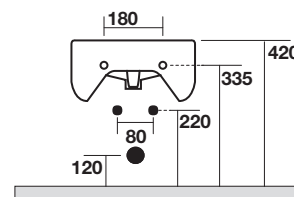

## Art. 12818

FLO Bidet sospeso

FLO Wall hung bidet

Peso 16,00 kg  
weight 16,00 kg

installazione dal basso  
mediante fissaggi in  
dotazione alle staffe standard  
(non incluse col sanitario)