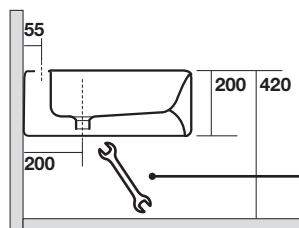

## Art. 12818

FLO Bidet sospeso

FLO Wall hung bidet

Peso 16,00 kg  
weight 16,00 kg

installazione dal basso  
mediante fissaggi in  
dotazione alle staffe standard  
(non incluse col sanitario)