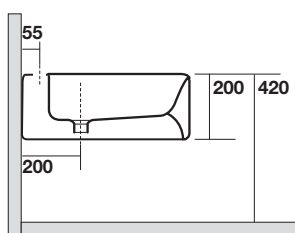

## Art. 12818

FLO Bidet sospeso

FLO Wall hung bidet

Peso 16,00 kg  
weight 16,00 kg

installazione dal basso  
mediante fissaggi in  
dotazione alle staffe standard  
(non incluse col sanitario)