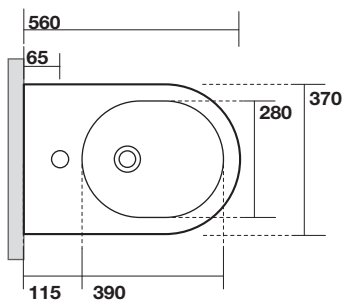

FLO

14757

KERASAN

IPERCERAMICA
PAVIMENTI • RIVESTIMENTI • ARREDO BAGNO

Flo bidet monoforo cm 56
One hole bidet cm 56

Peso weight 29,00 kg
29,00 kg

* misure consigliate per nuovi impianti
Recommended measures for new plumbing