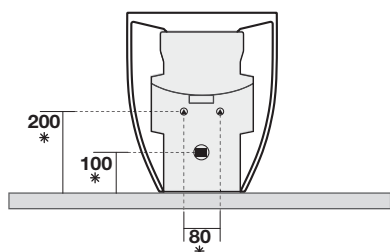

FLO

14757

KERASAN

IPERCERAMICA
PAVIMENTI • RIVESTIMENTI • ARREDO BAGNO

Flo bidet monoforo cm 56
One hole bidet cm 56

Peso weight 29,00 kg
29,00 kg

* misure consigliate per nuovi impianti
Recommended measures for new plumbing

* spazio a disposizione per impianti idraulici esistenti
available space for existing plumbing