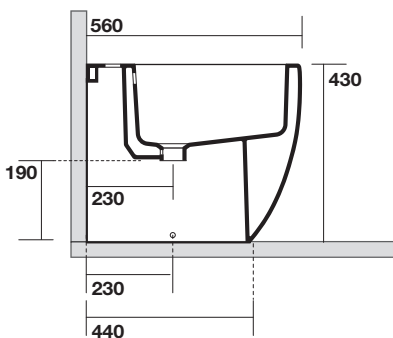

FLO

14757

KERASAN

IPERCERAMICA
PAVIMENTI • RIVESTIMENTI • ARREDO BAGNO

Flo bidet monoforo cm 56
One hole bidet cm 56

Peso weight 29,00 kg
29,00 kg

* misure consigliate per nuovi impianti
Recommended measures for new plumbing

* spazio a disposizione per impianti idraulici esistenti
available space for existing plumbing