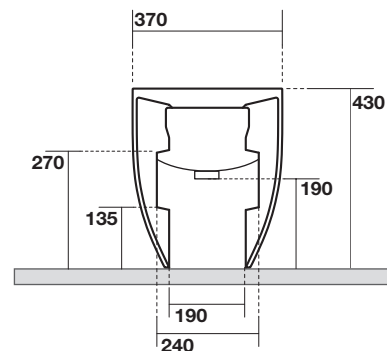

FLO

14757

KERASAN

IPERCERAMICA
PAVIMENTI • RIVESTIMENTI • ARREDO BAGNO

Flo bidet monoforo cm 56
One hole bidet cm 56

Peso weight 29,00 kg
29,00 kg

* misure consigliate per nuovi impianti
Recommended measures for new plumbing

* spazio a disposizione per impianti idraulici esistenti
available space for existing plumbing