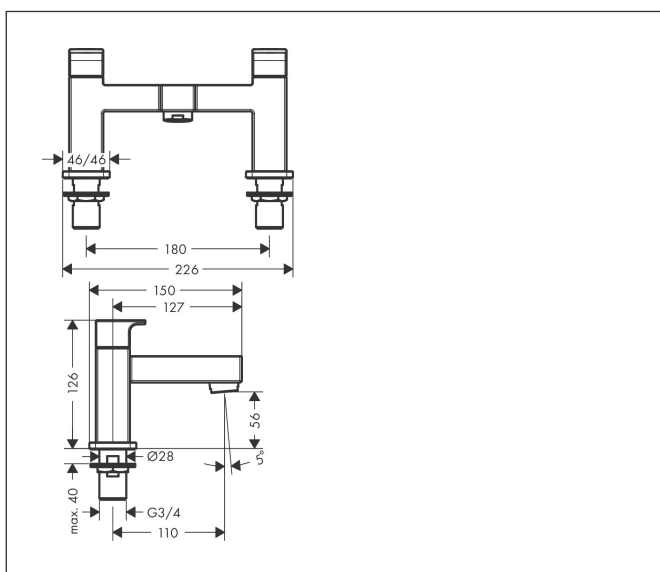

Brand	hansgrohe
Descrizione articolo	Vernis Shape Rubinetteria 2 fori bordo vasca
N° articolo	71452000
Superficie	cromo
Posizione	1

Immagine prodotto

Caratteristiche

- lunghezza bocca di erogazione 110 mm
- Tipo di connessione: G 3/4
- interasse: 180 mm
- con valvole in ceramica caldo/freddo con rotazione fino a 90°
- esercizio da 0,2 bar

Disegno tecnico

Tecnologia