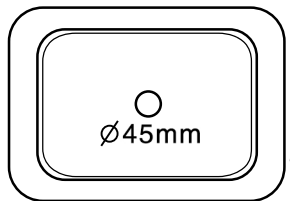

IPERCERAMICA
wellness

19468

ARNO LAVABO 56x42xH14,5
CERAM. CARRARA

565mm

Ø45mm

212mm

283mm

565mm

425mm

120mm

145mm