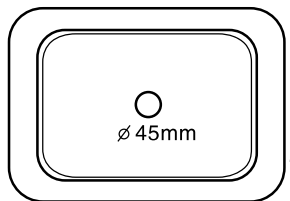

IPERCERAMICA
wellness

19457

ARNO LAVABO 56x42xH14,5
CERAMICA BIANCO

565mm

212mm

283mm

565mm

425mm

120mm

145mm