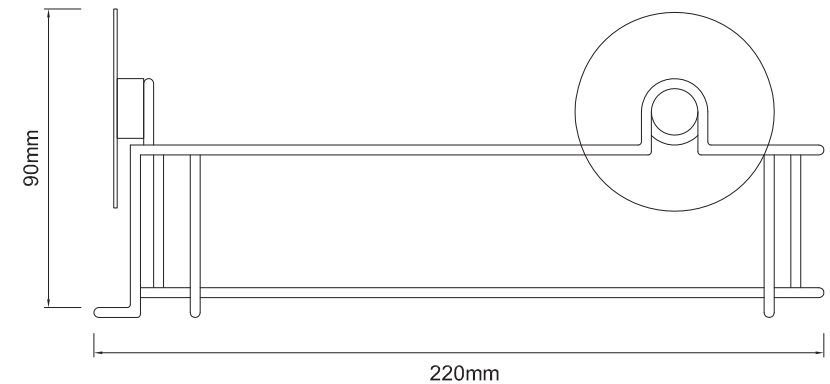

ART. 62451

GIADA ANGOLIERA DOCCIA ADESIVO CROMATO

## CARATTERISTICHE TECNICHE

**Materiale:** acciaio

**Finitura:** cromata

**Fissaggio:** adesivo

**Accessori:** adesivo 3M incluso

\*Misure in mm