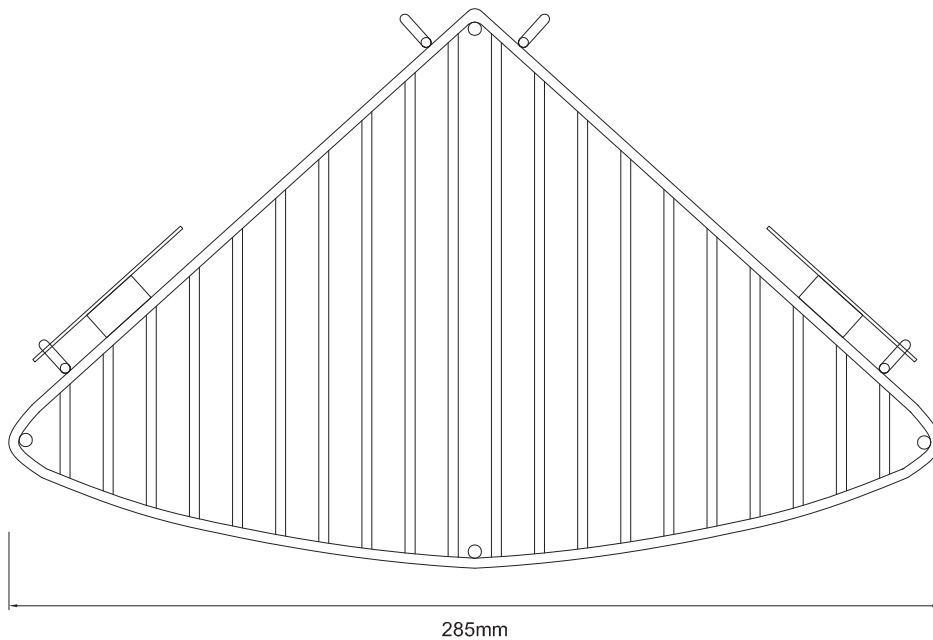

ART. 62451

GIADA ANGOLIERA DOCCIA ADESIVO CROMATO

## CARATTERISTICHE TECNICHE

**Materiale:** acciaio

**Finitura:** cromata

**Fissaggio:** adesivo

**Accessori:** adesivo 3M incluso

\*Misure in mm