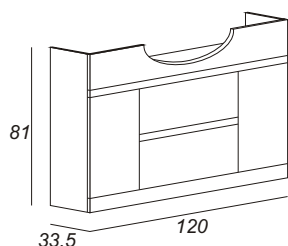

Art.
54699

Ref: 16141

Art.
54700

Ref: 16142

Mobile in MDF sp.16 mm
interno: Bianco
Piedini: NO
Ante: n°2 in MDF - Soft-Close
Cassetti: n°2 MDF-Soft-Close sponda Legno
Ripiano: n°1 in legno x ogni vano
Maniglia: A Gola con battuta interna