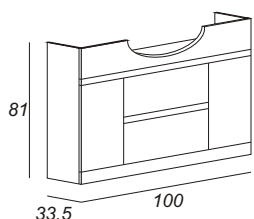

Art.
54697

Ref: 16139

Art.
54698

Ref: 16140

Mobile in MDF sp.16 mm
interno: Bianco
Piedini: NO
Ante: n°2 in MDF - Soft-Close
Cassetti: n°2 MDF-Soft-Close sponda Legno
Ripiano: n°1 in legno x ogni vano
Maniglia: A Gola con battuta interna