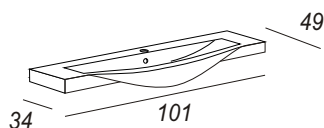

Art.  
54699

Ref: 16141

Art.  
54700

Ref: 16142

Mobile in MDF sp.16 mm  
interno: Bianco  
Piedini: NO  
Ante: n°2 in MDF - Soft-Close  
Cassetti: n°2 MDF-Soft-Close sponda Legno  
Ripiano: n°1 in legno x ogni vano  
Maniglia: A Gola con battuta interna

Art.  
50182

Ref: 16167

Lavabo Resina, super resistente cm 81x34

Misure int.Vasca: cm 51x35xH12

Art.  
50183

Ref: 16168

Lavabo Resina, super resistente cm 101x34

Misure int.Vasca: cm 61x35xH12

Art.  
50174

Ref: 16169

Lavabo Resina, super resistente cm 121x34

Misure int.Vasca: cm 69x35xH12