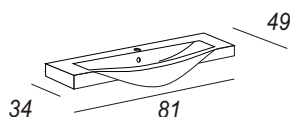

Art.
50182

Ref: 16167

Lavabo Resina, super resistente cm 81x34

Misure int.Vasca: cm 51x35xH12