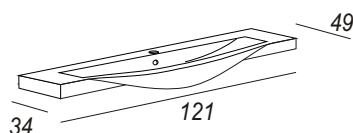

Art.  
50182

Ref: 16167

Lavabo Resina, super resistente cm 81x34

Misure int.Vasca: cm 51x35xH12

Art.  
50183

Ref: 16168

Lavabo Resina, super resistente cm 101x34

Misure int.Vasca: cm 61x35xH12

Art.  
50174

Ref: 16169

Lavabo Resina, super resistente cm 121x34

Misure int.Vasca: cm 69x35xH12