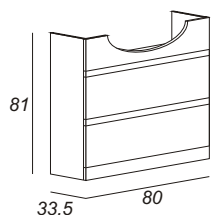

# IPERCERAMICA

Art.  
54695

Ref: 16137

Art.  
54696

Ref: 16138

Mobile in MDF sp.16 mm finit. PVC  
interno: Bianco  
Piedini: NO  
Ante:  
Cassetti: n°2 MDF-Soft-Close sponda Legno  
Ripiano: NO  
Maniglia: A Gola con battuta interna

Art.  
50182

Ref: 16167

Lavabo Resina, super resistente cm 81x34

Misure int.Vasca: cm 51x35xH12

Art.  
50183

Ref: 16168

Lavabo Resina, super resistente cm 101x34

Misure int.Vasca: cm 61x35xH12

Art.  
50174

Ref: 16169

Lavabo Resina, super resistente cm 121x34

Misure int.Vasca: cm 69x35xH12