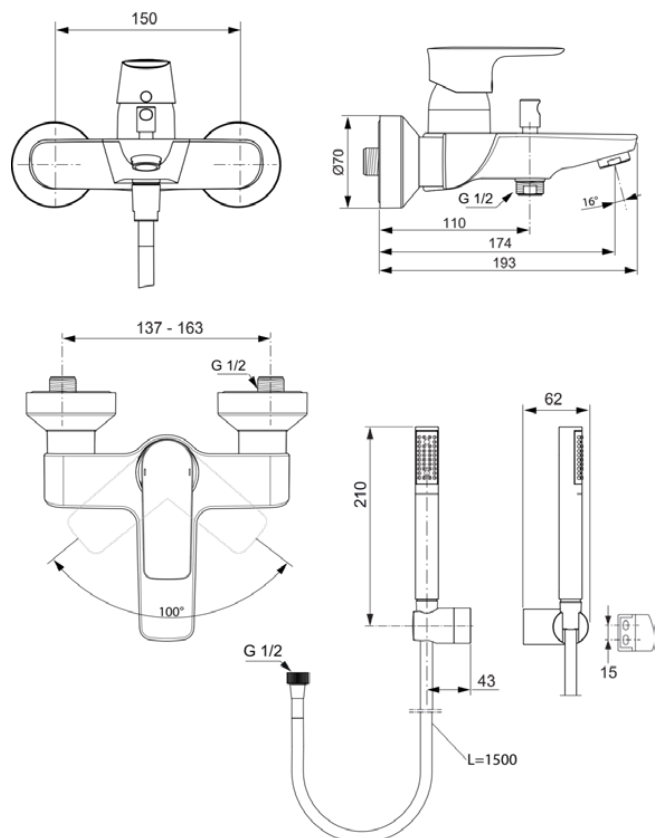

CONNECT AIR

A7056GN

CONNECT AIR | Pacchetto miscelatore vasca/doccia 220x193x121 mm con finiture silver storm | Tecnologia Click, EPD, FirmaFlow, Tecnologia PVD

Immagine & disegno

Informazioni generali

Sotto categoria di prodotto	Pacchetto miscelatore vasca/doccia
Brand	Ideal Standard
Nome Collezione	CONNECT AIR
Codice colore	GN
Descrizione colore	Silver Storm
Finitura della superficie	Satinato
Altezza (mm)	121
Larghezza (mm)	220
Lunghezza /Sporgenza (mm)	193
Codice EAN	4015413347143
Con EPD	Sì
Peso netto (Kg)	2.43

Nome del certificato ACS	22 ACC LY 378_706
--------------------------	-------------------

Specifiche di prodotto

Cartuccia FirmaFlow	Sì
Tecnologia Click	Sì
Tipo di controllo della temperatura	Funzionamento manuale
Coperchio superficie	coated
Tecnologia PVD	Sì
Tecnologia IdealPlus	No
Tecnologia valvola	FirmaFlow
	Cartuccia monocomando
Attivazione dell'acqua	Sollevato
Fissaggio della cartuccia	Anello filettato
Dimensione nominale valvola	38