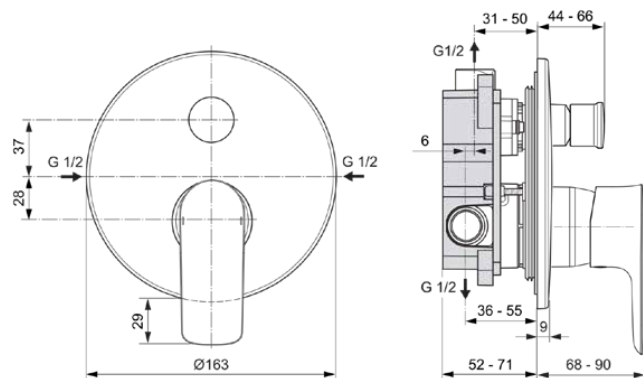

## A7037GN

CONNECT AIR | Miscelatore ad incasso per vasca/doccia 163x192 mm con finiture silver storm | Tecnologia Click, EPD, Tecnologia PVD

### Informazioni generali

Sotto categoria di prodotto	Miscelatore ad incasso per vasca/doccia
Brand	Ideal Standard
Nome Collezione	CONNECT AIR
Codice colore	GN
Descrizione colore	Silver Storm
Finitura della superficie	Satinato
Altezza (mm)	192
Larghezza (mm)	163
Lunghezza /Sporgenza (mm)	68
Metodo di fissaggio	Kit 1 necessario
Codice EAN	4015413346955
Con EPD	Sì
Peso netto (Kg)	0.56

### Specifiche di prodotto

Quantità di piastre	1
Tecnologia Click	Sì
Con maniglia/e	Sì
Quantità di maniglie	1
Posizione della maniglia	Davanti
Tipo di maniglia	Leva di comando
Utilizzo della maniglia	Controllo del volume e della temperatura
Con rosone (i)	Sì
Materiale rosone (i)	Plastica
Forma rosone (i)	Rotondo
Con deviatore	Sì
Materiale del corpo	Ottone
Coperchio superficie	coated
Con soffione doccia	No
Pressione minima di esercizio (kPa)	50
Con set doccia	No
Con kit doccia	No
Tecnologia Cool Body	No
Con valvola di non ritorno	No