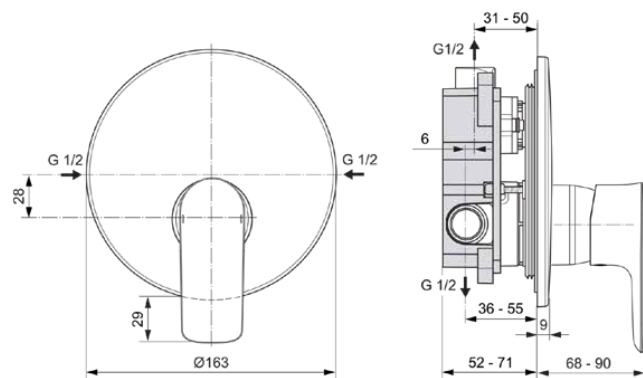

CONNECT AIR

A7036GN

CONNECT AIR | Corpo incasso per miscelatore doccia 163x68x192 mm con finiture silver storm | Tecnologia Click, Tecnologia PVD

Immagine & disegno

Informazioni generali

| | |
|-----------------------------|--------------------------------------|
| Sotto categoria di prodotto | Corpo incasso per miscelatore doccia |
| Brand | Ideal Standard |
| Nome Collezione | CONNECT AIR |
| Codice colore | GN |
| Descrizione colore | Silver Storm |
| Finitura della superficie | Satinato |
| Altezza (mm) | 192 |
| Larghezza (mm) | 163 |
| Lunghezza /Sporgenza (mm) | 68 |
| Metodo di fissaggio | Kit 1 necessario |
| Codice EAN | 4015413346948 |
| Peso netto (Kg) | 0.46 |

Caratteristiche

Tecnologia Click

Tecnologia PVD

Downloads

- [BIM-IT](#)
- [Istruzioni di montaggio](#)
- [Dichiarazione di conformità](#)
- [Elenco delle parti di ricambio](#)

Specifiche di prodotto

| | |
|-------------------------------------|-----------------------|
| Quantità di piastre | 1 |
| Tecnologia Click | Si |
| Con maniglia/e | Si |
| Quantità di maniglie | 1 |
| Posizione della maniglia | Davanti |
| Tipo di maniglia | Leva di comando |
| Con rosone (i) | Si |
| Materiale rosone (i) | Plastica |
| Forma rosone (i) | Rotondo |
| Materiale del corpo | Ottone |
| Coperchio superficie | coated |
| Con soffione doccia | No |
| Pressione minima di esercizio (kPa) | 50 |
| Con set doccia | No |
| Con kit doccia | No |
| Tecnologia PVD | Si |
| Tecnologia IdealPlus | No |
| Portata massima a 300 kPa (l) | 20.5 |
| | Cartuccia monocomando |
| Attivazione dell'acqua | Sollevato |
| Fissaggio della cartuccia | 3 viti |
| Dimensione nominale valvola | 47 |