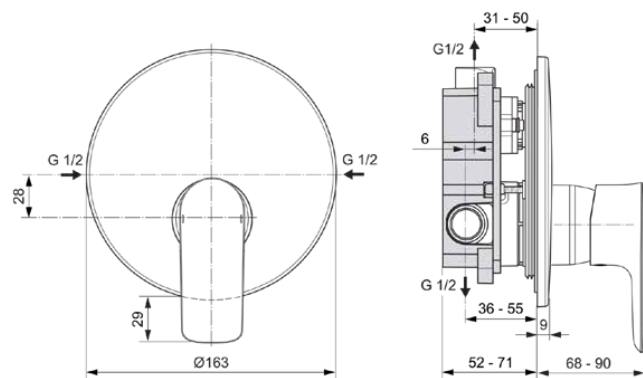

CONNECT AIR

A7036A5

CONNECT AIR | Corpo incasso per miscelatore doccia 163x68x192 mm con finiture magnetic grey | Tecnologia Click, EPD, Tecnologia PVD

Immagine & disegno

Informazioni generali

Sotto categoria di prodotto	Corpo incasso per miscelatore doccia
Brand	Ideal Standard
Nome Collezione	CONNECT AIR
Codice colore	A5
Descrizione colore	Magnetic Grey
Finitura della superficie	Satinato
Altezza (mm)	192
Larghezza (mm)	163
Lunghezza /Sporgenza (mm)	68
Metodo di fissaggio	Kit 1 necessario
Codice EAN	4015413348256
Con EPD	Si
Peso netto (Kg)	0.46

Specifiche di prodotto

Quantità di piastre	1
Tecnologia Click	Si
Con maniglia/e	Si
Quantità di maniglie	1
Posizione della maniglia	Davanti
Tipo di maniglia	Leva di comando
Con rosone (i)	Si
Materiale rosone (i)	Plastica
Forma rosone (i)	Rotondo
Materiale del corpo	Ottone
Coperchio superficie	coated
Con soffione doccia	No
Pressione minima di esercizio (kPa)	50
Con set doccia	No
Con kit doccia	No
Tecnologia PVD	Si
Tecnologia IdealPlus	No
Portata massima a 300 kPa (l)	20.5
	Cartuccia monocomando

Ideal Standard

Attivazione dell'acqua	Sollevato
Fissaggio della cartuccia	3 viti
Dimensione nominale valvola	47

Ideal Standard

Il tuo contatto locale:

België • Belgique

Ideal Standard Produktions GmbH
Ikaroslaan 18
B-1930 Zaventem
☎ +32 2 325 66 00
✉ +32 2 325 66 01
www.idealstandard.be