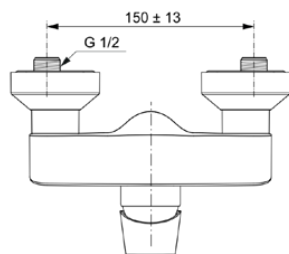

### Informazioni generali

Sotto categoria di prodotto	Miscelatore esterno doccia
Brand	Ideal Standard
Nome Collezione	CONNECT AIR
Codice colore	GN
Descrizione colore	Silver Storm
Finitura della superficie	Satinato
Altezza (mm)	126
Larghezza (mm)	220
Lunghezza /Sporgenza (mm)	145
Codice EAN	4015413346900
Peso netto (Kg)	1.57