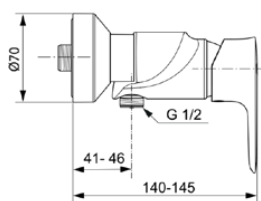

### Informazioni generali

Sotto categoria di prodotto	Miscelatore esterno doccia
Brand	Ideal Standard
Nome Collezione	CONNECT AIR
Codice colore	GN
Descrizione colore	Silver Storm
Finitura della superficie	Satinato
Altezza (mm)	126
Larghezza (mm)	220
Lunghezza /Sporgenza (mm)	145
Codice EAN	4015413346900
Peso netto (Kg)	1.57