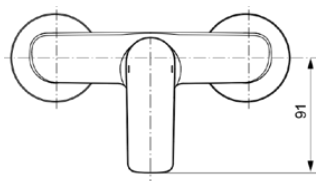

## A7032GN

CONNECT AIR | Miscelatore esterno doccia 220x145x126 mm con finiture silver storm | Tecnologia Click, FirmaFlow, Tecnologia PVD

### Informazioni generali

Sotto categoria di prodotto	Miscelatore esterno doccia
Brand	Ideal Standard
Nome Collezione	CONNECT AIR
Codice colore	GN
Descrizione colore	Silver Storm
Finitura della superficie	Satinato
Altezza (mm)	126
Larghezza (mm)	220
Lunghezza /Sporgenza (mm)	145
Codice EAN	4015413346900
Peso netto (Kg)	1.57