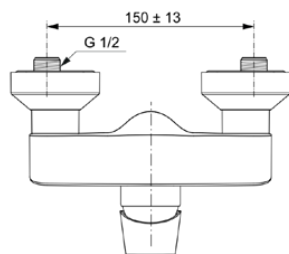

CONNECT AIR

A7032A2

CONNECT AIR | Miscelatore esterno doccia 220x145x126 mm con finiture brushed gold | Tecnologia Click, EPD, FirmaFlow, Tecnologia PVD

Immagine & disegno

Informazioni generali

Sotto categoria di prodotto	Miscelatore esterno doccia
Brand	Ideal Standard
Nome Collezione	CONNECT AIR
Codice colore	A2
Descrizione colore	Brushed Gold
Finitura della superficie	Satinato
Altezza (mm)	126
Larghezza (mm)	220
Lunghezza /Sporgenza (mm)	145
Codice EAN	4015413347563
Con EPD	Sì
Peso netto (Kg)	1.57

Nome del certificato ACS	21 ACC LY 067_222
Nome del certificato FSC	16 ACC LY 391

Specifiche di prodotto

Quantità di piastre	2
Cartuccia FirmaFlow	Sì
Tecnologia Click	Sì
Tipo di controllo della temperatura	Funzionamento manuale
Con maniglia/e	Sì
Quantità di maniglie	1
Posizione della maniglia	Davanti
Tipo di maniglia	Leva di comando
Materiale maniglia	Metallo
Con rosone (i)	Sì
Forma rosone (i)	Rotondo
Conforme a DVGW	Sì
Materiale del corpo	Ottone
Coperchio superficie	coated
Con soffione doccia	No
Attacco filettato del flessibile doccia	G 1/2
Pressione minima di esercizio (kPa)	50

Ideal Standard

Con set doccia	No
Con kit doccia	No
Tecnologia Cool Body	No
Con giunti a S	Si
Tecnologia PVD	Si
Tecnologia IdealPlus	No
Portata massima a 300 kPa (l)	24
Tecnologia valvola	FirmaFlow
	Cartuccia monocomando
Attivazione dell'acqua	Sollevato
Fissaggio della cartuccia	Anello filettato
Dimensione nominale valvola	38