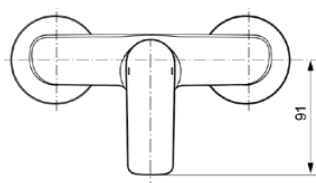

CONNECT AIR

A7032A2

CONNECT AIR | Miscelatore esterno doccia 220x145x126 mm con finiture brushed gold | Tecnologia Click, EPD, FirmaFlow, Tecnologia PVD

Immagine & disegno

Informazioni generali

Sotto categoria di prodotto	Miscelatore esterno doccia
Brand	Ideal Standard
Nome Collezione	CONNECT AIR
Codice colore	A2
Descrizione colore	Brushed Gold
Finitura della superficie	Satinato
Altezza (mm)	126
Larghezza (mm)	220
Lunghezza /Sporgenza (mm)	145
Codice EAN	4015413347563
Con EPD	Sì
Peso netto (Kg)	1.57

Nome del certificato ACS	21 ACC LY 067_222
Nome del certificato FSC	16 ACC LY 391

Specifiche di prodotto

Quantità di piastre	2
Cartuccia FirmaFlow	Sì
Tecnologia Click	Sì
Tipo di controllo della temperatura	Funzionamento manuale
Con maniglia/e	Sì
Quantità di maniglie	1
Posizione della maniglia	Davanti
Tipo di maniglia	Leva di comando
Materiale maniglia	Metallo
Con rosone (i)	Sì
Forma rosone (i)	Rotondo
Conforme a DVGW	Sì
Materiale del corpo	Ottone
Coperchio superficie	coated
Con soffione doccia	No
Attacco filettato del flessibile doccia	G 1/2
Pressione minima di esercizio (kPa)	50

Ideal Standard

Con set doccia	No
Con kit doccia	No
Tecnologia Cool Body	No
Con giunti a S	Si
Tecnologia PVD	Si
Tecnologia IdealPlus	No
Portata massima a 300 kPa (l)	24
Tecnologia valvola	FirmaFlow
	Cartuccia monocomando
Attivazione dell'acqua	Sollevato
Fissaggio della cartuccia	Anello filettato
Dimensione nominale valvola	38