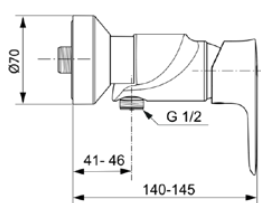

CONNECT AIR

A7032A2

CONNECT AIR | Miscelatore esterno doccia 220x145x126 mm con finiture brushed gold | Tecnologia Click, EPD, FirmaFlow, Tecnologia PVD

Immagine & disegno

Informazioni generali

Sotto categoria di prodotto	Miscelatore esterno doccia
Brand	Ideal Standard
Nome Collezione	CONNECT AIR
Codice colore	A2
Descrizione colore	Brushed Gold
Finitura della superficie	Satinato
Altezza (mm)	126
Larghezza (mm)	220
Lunghezza /Sporgenza (mm)	145
Codice EAN	4015413347563
Con EPD	Sì
Peso netto (Kg)	1.57

Nome del certificato ACS	21 ACC LY 067_222
Nome del certificato FSC	16 ACC LY 391

Specifiche di prodotto

Quantità di piastre	2
Cartuccia FirmaFlow	Sì
Tecnologia Click	Sì
Tipo di controllo della temperatura	Funzionamento manuale
Con maniglia/e	Sì
Quantità di maniglie	1
Posizione della maniglia	Davanti
Tipo di maniglia	Leva di comando
Materiale maniglia	Metallo
Con rosone (i)	Sì
Forma rosone (i)	Rotondo
Conforme a DVGW	Sì
Materiale del corpo	Ottone
Coperchio superficie	coated
Con soffione doccia	No
Attacco filettato del flessibile doccia	G 1/2
Pressione minima di esercizio (kPa)	50

Ideal Standard

Con set doccia	No
Con kit doccia	No
Tecnologia Cool Body	No
Con giunti a S	Si
Tecnologia PVD	Si
Tecnologia IdealPlus	No
Portata massima a 300 kPa (l)	24
Tecnologia valvola	FirmaFlow
	Cartuccia monocomando
Attivazione dell'acqua	Sollevato
Fissaggio della cartuccia	Anello filettato
Dimensione nominale valvola	38